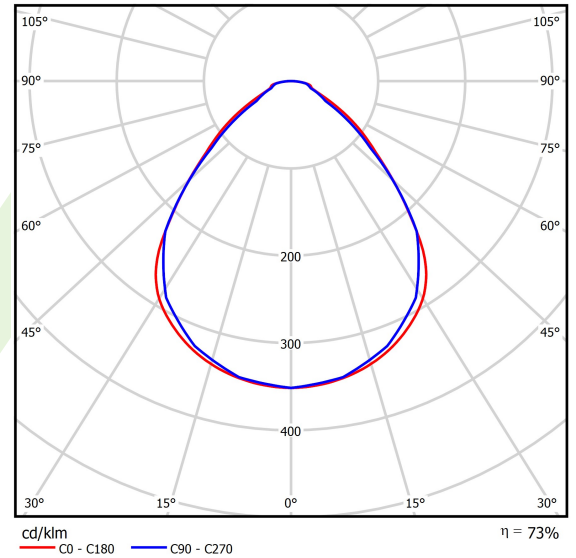

## Beschreibung

Innenbeleuchtung. Montageart: Anbau an der Decke. Gehäuse aus Stahlblech. Farbe - RAL 9016 (weiß). Abmessungen: 1174 x 574 x 69 mm. Abdeckung: Micro-PRM SH (mikroprismatische aus PMMA + gehärtetes Glas). Der Wirkungsgrad des optischen Systems ist 73,30%. Abstrahlwinkel: (C0-C180) / (C90-C270) - 89° / 89°. Lichtquelle: LED. Farbtemperatur 3000 K. SDCM=3. CRI>80. Lebensdauer: 100000 h L80/B10. Leuchtenlichtstrom: 13022 lm. Gesamtleistungsaufnahme: 97,7 W. Leuchten Lichtausbeute: 133,3 lm/W. Vorschaltgerät: Ein/Aus (E). Netzspannung 220..240 V, 50..60 Hz. Leistungsfaktor cosφ: >0,95. Belastbarkeit der Schaltung: 7 (B10), 12 (B16), 12 (C10), 19 (C16). Umgebungstemperatur: 5 ÷ 30° C. Schutzart: IP65. Stoßfestigkeitsgrad: IK08. Schutzklasse: I. Photobiologische Risikoklasse (IEC/EN 62471): RG0.

## Technische Daten

Lichtquelle	LED
LED-Lichtstrom [lm]	17766
LED-Leistung [W]	87,2
Leuchtenlichtstrom [lm]	13022
Gesamtleistungsaufnahme [W]	97,7
Leuchten Lichtausbeute [lm/W]	133,3
Farbtemperatur [K]	3000
CRI	>80
SDCM (LED-Quellen)	3
Abstrahlwinkel [°]	(C0-C180) / (C90-C270) - 89° / 89°
Photobiologische Risikoklasse (IEC/EN 62471)	RG0
Schutzklasse	I
Schutzart	IP65
Netzspannung	220..240 V, 50..60 Hz
Lebensdauer [h]	100000
Lx/By	L80/B10
Umgebungstemperatur [°C]	5 ÷ 30
Betriebsgerät	Ein/Aus (E)
Leistungsfaktor cos φ	>0,95
Belastbarkeit der Schaltung	7 (B10), 12 (B16), 12 (C10), 19 (C16)

## Technische Daten

Montageart	Anbau an der Decke
Leuchtenkörper	Stahlblech
Leuchtenfarbe	RAL 9016 (weiß)
Abdeckung	Micro-PRM SH (mikroprismatische aus PMMA + gehärtetes Glas)
Stoßfestigkeitsgrad	IK08
Abmessungen [mm]	1174 x 574 x 69

## Lichtverteilung