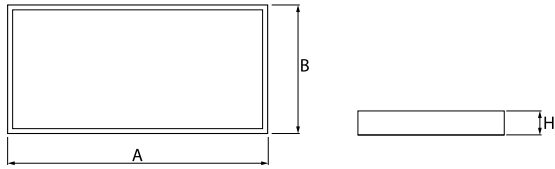

## Beschreibung

Innenbeleuchtung. Montageart: Anbau an der Decke. Gehäuse aus Stahlblech. Farbe - RAL 9016 (weiß). Abmessungen: 1174 x 574 x 69 mm. Abdeckung: Micro-PRM SH (mikroprismatische aus PMMA + gehärtetes Glas). Der Wirkungsgrad des optischen Systems ist 73,30%. Abstrahlwinkel: (C0-C180) / (C90-C270) - 89° / 89°. Lichtquelle: LED. Farbtemperatur 3000 K. SDCM=3. CRI>80. Lebensdauer: 100000 h L80/B10. Leuchtenlichtstrom: 13022 lm. Gesamtleistungsaufnahme: 97,7 W. Leuchten Lichtausbeute: 133,3 lm/W. Vorschaltgerät: Ein/Aus (E). Netzspannung 220..240 V, 50..60 Hz. Leistungsfaktor cosφ: >0,95. Belastbarkeit der Schaltung: 7 (B10), 12 (B16), 12 (C10), 19 (C16). Umgebungstemperatur: 5 ÷ 30° C. Schutzart: IP65. Stoßfestigkeitsgrad: IK08. Schutzklasse: I. Photobiologische Risikoklasse (IEC/EN 62471): RG0.

## Produktmerkmale

Kategorie	Clean-Anbauleuchten
Familie	RUBIN CLEAN NO FRAME LED
Type	RUBIN CLEAN NO FRAME LED 17600 MICRO-PRM SH E IP65 34 830 / 1174X574MM
Index	19.4071.1411.34
EAN	5902023895791

## Technische Daten

Montageart	Anbau an der Decke
Leuchtenkörper	Stahlblech
Leuchtenfarbe	RAL 9016 (weiß)
Abdeckung	Micro-PRM SH (mikroprismatische aus PMMA + gehärtetes Glas)
Stoßfestigkeitsgrad	IK08
Abmessungen [mm]	1174 x 574 x 69