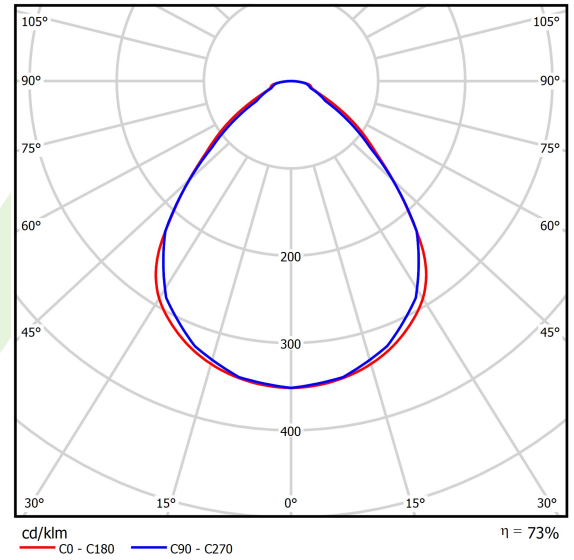

Technische Daten

Montageart	Anbau an der Decke
Leuchtenkörper	Stahlblech
Leuchtenfarbe	RAL 9016 (weiß)
Abdeckung	Micro-PRM SH (mikroprismatische aus PMMA + gehärtetes Glas)
Stoßfestigkeitsgrad	IK08
Abmessungen [mm]	1174 x 574 x 69

Lichtverteilung

Zubehör

Index 6BZBO60980

Type Saugnapf