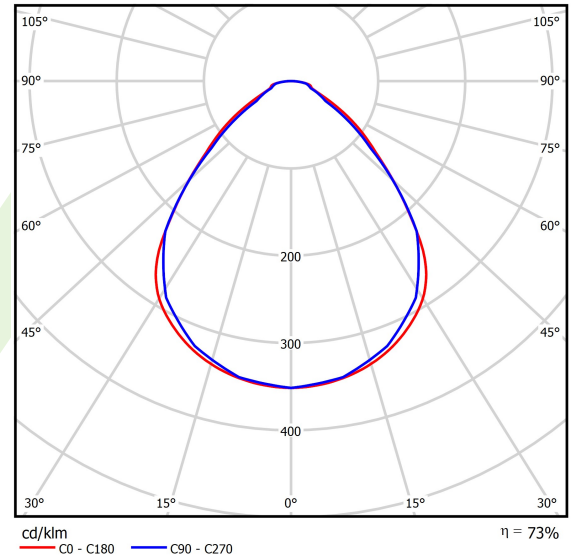

## Beschreibung

Innenbeleuchtung. Montageart: Anbau an der Decke. Gehäuse aus Stahlblech. Farbe - RAL 9016 (weiß). Abmessungen: 1174 x 574 x 69 mm. Abdeckung: Micro-PRM SH (mikroprismatische aus PMMA + gehärtetes Glas). Der Wirkungsgrad des optischen Systems ist 73,30%. Abstrahlwinkel: (C0-C180) / (C90-C270) - 89° / 89°. Lichtquelle: LED. Farbtemperatur 4000 K. SDCM=3. CRI>80. Lebensdauer: 100000 h L80/B10. Leuchtenlichtstrom: 7833 lm. Gesamtleistungsaufnahme: 55,6 W. Leuchten Lichtausbeute: 140,9 lm/W. Vorschaltgerät: DIM DALI (EDD). Netzspannung 220..240 V, 50..60 Hz. Leistungsfaktor cosφ: >0,95. Belastbarkeit der Schaltung: 14 (B10), 23 (B16), 22 (C10), 35 (C16). Umgebungstemperatur: 5 ÷ 30° C. Schutzart: IP65. Stoßfestigkeitsgrad: IK08. Schutzklasse: I. Photobiologische Risikoklasse (IEC/EN 62471): RG0.

## Technische Daten

Lichtquelle	LED
LED-Lichtstrom [lm]	10686
LED-Leistung [W]	49,6
Leuchtenlichtstrom [lm]	7833
Gesamtleistungsaufnahme [W]	55,6
Leuchten Lichtausbeute [lm/W]	140,9
Farbtemperatur [K]	4000
CRI	>80
SDCM (LED-Quellen)	3
Abstrahlwinkel [°]	(C0-C180) / (C90-C270) - 89° / 89°
Photobiologische Risikoklasse (IEC/EN 62471)	RG0
Schutzklasse	I
Schutzart	IP65
Netzspannung	220..240 V, 50..60 Hz
Lebensdauer [h]	100000
Lx/By	L80/B10
Umgebungstemperatur [°C]	5 ÷ 30
Betriebsgerät	DIM DALI (EDD)
Leistungsfaktor cos φ	>0,95
Belastbarkeit der Schaltung	14 (B10), 23 (B16), 22 (C10), 35 (C16)

## Technische Daten

Montageart	Anbau an der Decke
Leuchtenkörper	Stahlblech
Leuchtenfarbe	RAL 9016 (weiß)
Abdeckung	Micro-PRM SH (mikroprismatische aus PMMA + gehärtetes Glas)
Stoßfestigkeitsgrad	IK08
Abmessungen [mm]	1174 x 574 x 69

## Lichtverteilung