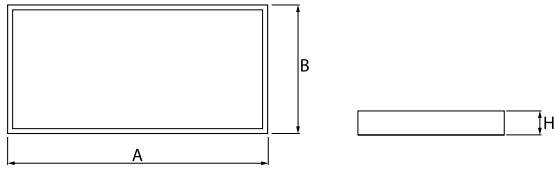

Produkt: RUBIN CLEAN NO FRAME LED 10400 MICRO-PRM SH E IP65 34 830 / 1174X574MM

Index: 19.4071.1211.34

Beschreibung

Innenbeleuchtung. Montageart: Anbau an der Decke. Gehäuse aus Stahlblech. Farbe - RAL 9016 (weiß). Abmessungen: 1174 x 574 x 69 mm. Abdeckung: Micro-PRM SH (mikroprismatische aus PMMA + gehärtetes Glas). Der Wirkungsgrad des optischen Systems ist 73,30%. Abstrahlwinkel: (C0-C180) / (C90-C270) - 89° / 89°. Lichtquelle: LED. Farbtemperatur 3000 K. SDCM=3. CRI>80. Lebensdauer: 100000 h L80/B10. Leuchtenlichtstrom: 7441 lm. Gesamtleistungsaufnahme: 55,6 W. Leuchten Lichtausbeute: 133,8 lm/W. Vorschaltgerät: Ein/Aus (E). Netzspannung 220..240 V, 50..60 Hz. Leistungsfaktor cosφ: >0,95. Belastbarkeit der Schaltung: 16 (B10), 26 (B16), 23 (C10), 37 (C16). Umgebungstemperatur: 5 ÷ 30° C. Schutzart: IP65. Stoßfestigkeitsgrad: IK08. Schutzklasse: I. Photobiologische Risikoklasse (IEC/EN 62471): RG0.

Produktmerkmale

Kategorie	Clean-Anbauleuchten
Familie	RUBIN CLEAN NO FRAME LED
Type	RUBIN CLEAN NO FRAME LED 10400 MICRO-PRM SH E IP65 34 830 / 1174X574MM
Index	19.4071.1211.34
EAN	5902023895555

Technische Daten

Technische Daten

Montageart	Anbau an der Decke
Leuchtenkörper	Stahlblech
Leuchtenfarbe	RAL 9016 (weiß)
Abdeckung	Micro-PRM SH (mikroprismatische aus PMMA + gehärtetes Glas)
Stoßfestigkeitsgrad	IK08
Abmessungen [mm]	1174 x 574 x 69