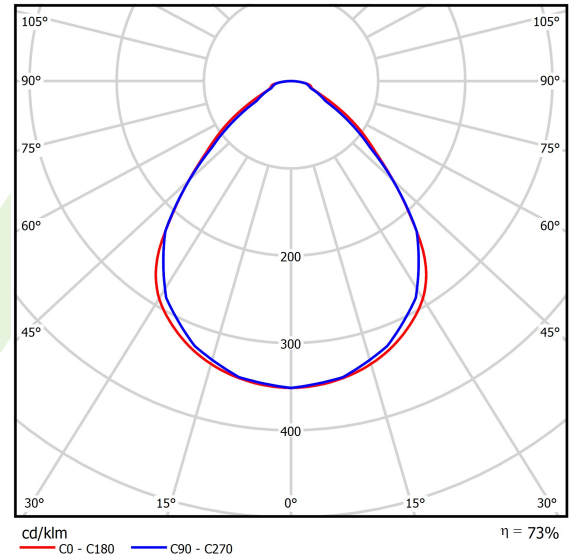

Zubehör

Index 6BZBO60980

Type Saugnapf