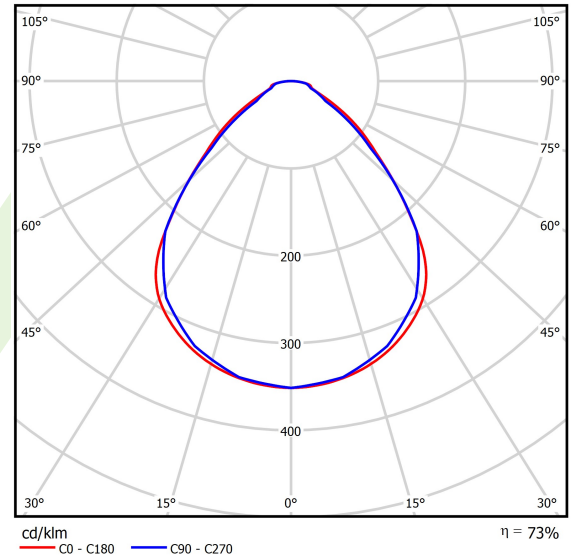

Zubehör

Index 6BZBO60980

Type Saugnapf