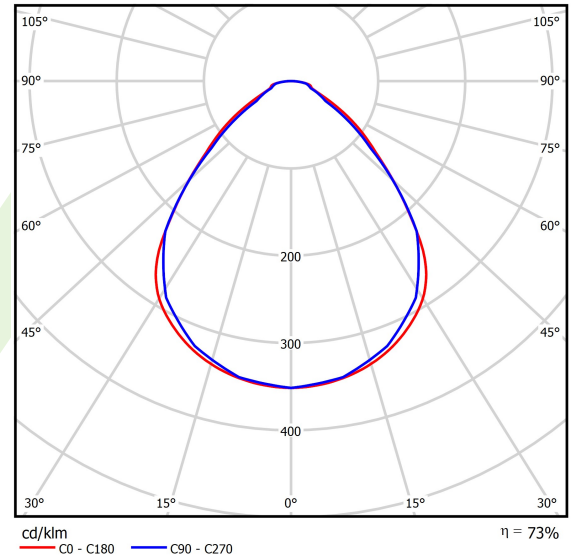

## Beschreibung

Innenbeleuchtung. Montageart: Anbau an der Decke. Gehäuse aus Stahlblech. Farbe - RAL 9016 (weiß). Abmessungen: 1174 x 574 x 69 mm. Abdeckung: Micro-PRM SH (mikroprismatische aus PMMA + gehärtetes Glas). Der Wirkungsgrad des optischen Systems ist 73,30%. Abstrahlwinkel: (C0-C180) / (C90-C270) - 89° / 89°. Lichtquelle: LED. Farbtemperatur 4000 K. SDCM=3. CRI>80. Lebensdauer: 100000 h L80/B10. Leuchtenlichtstrom: 5875 lm. Gesamtleistungsaufnahme: 41,7 W. Leuchten Lichtausbeute: 140,9 lm/W. Vorschaltgerät: DIM DALI (EDD). Netzspannung 220..240 V, 50..60 Hz. Leistungsfaktor cosφ: >0,95. Belastbarkeit der Schaltung: 14 (B10), 23 (B16), 22 (C10), 35 (C16). Umgebungstemperatur: 5 ÷ 30° C. Schutzart: IP65. Stoßfestigkeitsgrad: IK08. Schutzklasse: I. Photobiologische Risikoklasse (IEC/EN 62471): RG0.

## Technische Daten

Lichtquelle	LED
LED-Lichtstrom [lm]	8015
LED-Leistung [W]	37,2
Leuchtenlichtstrom [lm]	5875
Gesamtleistungsaufnahme [W]	41,7
Leuchten Lichtausbeute [lm/W]	140,9
Farbtemperatur [K]	4000
CRI	>80
SDCM (LED-Quellen)	3
Abstrahlwinkel [°]	(C0-C180) / (C90-C270) - 89° / 89°
Photobiologische Risikoklasse (IEC/EN 62471)	RG0
Schutzklasse	I
Schutzart	IP65
Netzspannung	220..240 V, 50..60 Hz
Lebensdauer [h]	100000
Lx/By	L80/B10
Umgebungstemperatur [°C]	5 ÷ 30
Betriebsgerät	DIM DALI (EDD)
Leistungsfaktor cos φ	>0,95
Belastbarkeit der Schaltung	14 (B10), 23 (B16), 22 (C10), 35 (C16)

## Technische Daten

Montageart	Anbau an der Decke
Leuchtenkörper	Stahlblech
Leuchtenfarbe	RAL 9016 (weiß)
Abdeckung	Micro-PRM SH (mikroprismatische aus PMMA + gehärtetes Glas)
Stoßfestigkeitsgrad	IK08
Abmessungen [mm]	1174 x 574 x 69

## Lichtverteilung