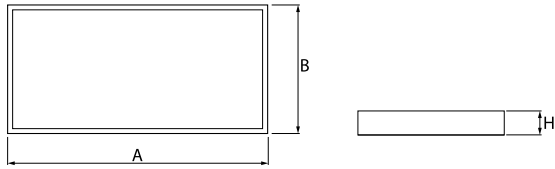

Produkt: RUBIN CLEAN NO FRAME LED 7800 MICRO-PRM SH EDD IP65 34 840 / 1174X574MM

Index: 19.4071.1123.34

Beschreibung

Innenbeleuchtung. Montageart: Anbau an der Decke. Gehäuse aus Stahlblech. Farbe - RAL 9016 (weiß). Abmessungen: 1174 x 574 x 69 mm. Abdeckung: Micro-PRM SH (mikroprismatische aus PMMA + gehärtetes Glas). Der Wirkungsgrad des optischen Systems ist 73,30%. Abstrahlwinkel: (C0-C180) / (C90-C270) - 89° / 89°. Lichtquelle: LED. Farbtemperatur 4000 K. SDCM=3. CRI>80. Lebensdauer: 100000 h L80/B10. Leuchtenlichtstrom: 5875 lm. Gesamtleistungsaufnahme: 41,7 W. Leuchten Lichtausbeute: 140,9 lm/W. Vorschaltgerät: DIM DALI (EDD). Netzspannung 220..240 V, 50..60 Hz. Leistungsfaktor cosφ: >0,95. Belastbarkeit der Schaltung: 14 (B10), 23 (B16), 22 (C10), 35 (C16). Umgebungstemperatur: 5 ÷ 30° C. Schutzart: IP65. Stoßfestigkeitsgrad: IK08. Schutzklasse: I. Photobiologische Risikoklasse (IEC/EN 62471): RG0.

Produktmerkmale

Kategorie	Clean-Anbauleuchten
Familie	RUBIN CLEAN NO FRAME LED
Type	RUBIN CLEAN NO FRAME LED 7800 MICRO-PRM SH EDD IP65 34 840 / 1174X574MM
Index	19.4071.1123.34
EAN	5902107489809

Technische Daten

Technische Daten

Montageart	Anbau an der Decke
Leuchtenkörper	Stahlblech
Leuchtenfarbe	RAL 9016 (weiß)
Abdeckung	Micro-PRM SH (mikroprismatische aus PMMA + gehärtetes Glas)
Stoßfestigkeitsgrad	IK08
Abmessungen [mm]	1174 x 574 x 69