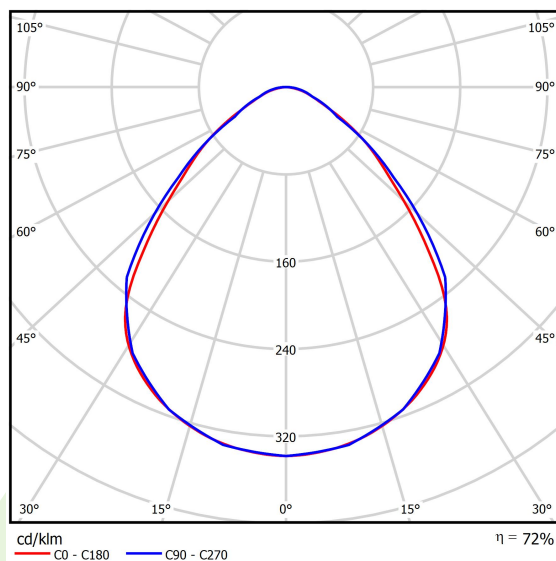

Produkt: RUBIN CLEAN NO FRAME LED 7800 MICRO-PRM SH E IP65 840 / 1200X600**Indeks:** 19.4071.1121.34

Opis

Oprawa przeznaczona do montażu nastropowego, wyposażona w wysokowydajne panele LED. Kaseton oprawy wykonany z blachy stalowej, lakierowanej proszkowo na kolor biały. Cechą charakterystyczną oprawy, jest brak ramki aluminiowej, co pozwala na eliminację zanieczyszczeń, tak bardzo niepożądanych w pomieszczeniach typu CLEAN. Brak widocznych elementów montażu przesłony z kasetonem oprawy. Oprawa rekomendowana do: sal operacyjnych, gabinetów zabiegowych oraz oddziałów intensywnej opieki.

Informacje o produkcie

Kategoria	Oprawy Clean nastropowe
Rodzina	RUBIN CLEAN NO FRAME LED
Nazwa	RUBIN CLEAN NO FRAME LED 7800 MICRO-PRM SH E IP65 840 / 1200X600
Indeks	19.4071.1121.34

Dane świetlne i elektryczne

Typ źródła	LED
Strumień LED [lm]	7851
Moc LED [W]	39,9
Strumień oprawy [lm]	5652
Moc oprawy [W]	43,1
Skuteczność świetlna oprawy [lm/W]	131,1
Temperatura barwowa [K]	4000
CRI	>80
SDCM (źródła LED)	3
Kąt rozsyłu światła [°]	(C0-C180) / (C90-C270) - 88° / 91,8°
Klasa ochrony	I
Stopień szczelności	IP65
Zasilanie	220..240 V, 50..60 Hz
Żywotność LED [h]	100000 (1) / 147000 (2)
Lx/By	L80/B10 (1) / L70/B50 (2)
Temperatura otoczenia [°C]	5 ÷ 30
Zasilacz elektroniczny	standard (E)
Współczynnik mocy cos φ	>0,95
Obciążalność obwodów	15 (B10), 25 (B16), 24 (C10), 38 (C16)

Dane mechaniczne

Montaż	nastropowy
Materiał	blacha stalowa
Kolor	biały
Przesłona	Micro-PRM SH (mikropryzma PMMA z szybą hartowaną)
Odporność mechaniczna	IK08
Wymiary [mm]	1174 x 574 x 69

Fotometria

Akcesoria