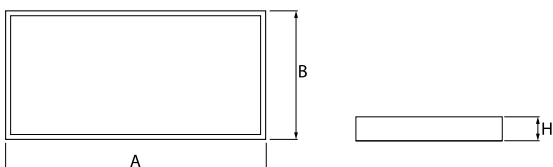

Produkt: RUBIN CLEAN NO FRAME LED 7800 MICRO-PRM SH E IP65 840 / 1200X600**Indeks:** 19.4071.1121.34

Opis

Oprawa przeznaczona do montażu nastropowego, wyposażona w wysokowydajne panele LED. Kaseton oprawy wykonany z blachy stalowej, lakierowanej proszkowo na kolor biały. Cechą charakterystyczną oprawy, jest brak ramki aluminiowej, co pozwala na eliminację zanieczyszczeń, tak bardzo niepożądanych w pomieszczeniach typu CLEAN. Brak widocznych elementów montażu przesłony z kasetonem oprawy. Oprawa rekomendowana do: sal operacyjnych, gabinetów zabiegowych oraz oddziałów intensywnej opieki.

Informacje o produkcie

Kategoria	Oprawy Clean nastropowe
Rodzina	RUBIN CLEAN NO FRAME LED
Nazwa	RUBIN CLEAN NO FRAME LED 7800 MICRO-PRM SH E IP65 840 / 1200X600
Indeks	19.4071.1121.34

Dane świetlne i elektryczne

Typ źródła	LED
Strumień LED [lm]	7851
Moc LED [W]	39,9
Strumień oprawy [lm]	5652
Moc oprawy [W]	43,1
Skuteczność świetlna oprawy [lm/W]	131,1
Temperatura barwowa [K]	4000
CRI	>80
SDCM (źródła LED)	3
Kąt rozsyłu światła [°]	(C0-C180) / (C90-C270) - 88° / 91,8°
Klasa ochrony	I
Stopień szczelności	IP65
Zasilanie	220..240 V, 50..60 Hz
Żywotność LED [h]	100000 (1) / 147000 (2)
Lx/By	L80/B10 (1) / L70/B50 (2)
Temperatura otoczenia [°C]	5 ÷ 30
Zasilacz elektroniczny	standard (E)
Współczynnik mocy cos φ	>0,95
Obciążalność obwodów	15 (B10), 25 (B16), 24 (C10), 38 (C16)

Dane mechaniczne

Montaż	nastropowy
Materiał	blacha stalowa
Kolor	biały
Przesłona	Micro-PRM SH (mikropryzma PMMA z szybą hartowaną)
Odporność mechaniczna	IK08
Wymiary [mm]	1174 x 574 x 69

Fotometria

Akcesoria