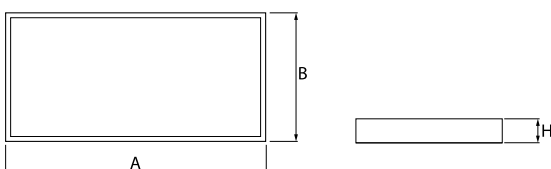

## Opis

Oprawa przeznaczona do montażu nastropowego, wyposażona w wysokowydajne panele LED. Kaseton oprawy wykonany z blachy stalowej, lakierowanej proszkowo na kolor biały. Cechą charakterystyczną oprawy, jest brak ramki aluminiowej, co pozwala na eliminację zanieczyszczeń, tak bardzo niepożądanych w pomieszczeniach typu CLEAN. Brak widocznych elementów montażu przesłony z kasetonem oprawy. Oprawa rekomendowana do: sal operacyjnych, gabinetów zabiegowych oraz oddziałów intensywnej opieki.

## Dane świetlne i elektryczne

Typ źródła	LED
Strumień LED [lm]	7576
Moc LED [W]	39,9
Strumień oprawy [lm]	5454
Moc oprawy [W]	43,1
Skuteczność świetlna oprawy [lm/W]	126,5
Temperatura barwowa [K]	3000
CRI	>80
SDCM (źródła LED)	3
Kąt rozsyłu światła [°]	(C0-C180) / (C90-C270) - 88° / 91,8°
Klasa ochrony	I
Stopień szczelności	IP65
Zasilanie	220..240 V, 50..60 Hz
Żywotność LED [h]	100000 (1) / 147000 (2)
Lx/By	L80/B10 (1) / L70/B50 (2)
Temperatura otoczenia [°C]	5 ÷ 30
Zasilacz elektroniczny	standard (E)
Współczynnik mocy cos φ	>0,95
Obciążalność obwodów	15 (B10), 25 (B16), 24 (C10), 38 (C16)

## Dane mechaniczne

Montaż	nastropowy
Materiał	blacha stalowa
Kolor	biały
Przesłona	Micro-PRM SH (mikropryzma PMMA z szybą hartowaną)
Odporność mechaniczna	IK08
Wymiary [mm]	1174 x 574 x 69