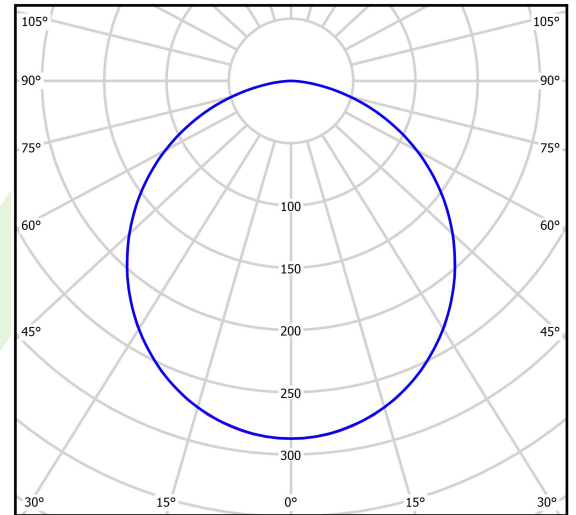

## Beschreibung

Innenbeleuchtung. Montageart: Anbau an der Decke. Gehäuse aus Stahlblech. Farbe - RAL 9016 (weiß). Abmessungen: 1174 x 274 x 69 mm. Gewicht 7,37 kg. Abdeckung: SHM (gehärtetes mattes Glas). Der Wirkungsgrad des optischen Systems ist 79,10%. Abstrahlwinkel: (C0-C180) / (C90-C270) - 109,6° / 109,6°. Lichtquelle: LED. Farbtemperatur 4000 K. SDCM=3. CRI>80. Lebensdauer: 100000 h L80/B10. Leuchtenlichtstrom: 7397 lm. Gesamtleistungsaufnahme: 48,8 W. Leuchten Lichtausbeute: 151,6 lm/W. Vorschaltgerät: DIM DALI (EDD). Netzspannung 220..240 V, 50..60 Hz. Leistungsfaktor cosφ: >0,95. Belastbarkeit der Schaltung: 14 (B10), 23 (B16), 22 (C10), 35 (C16). Umgebungstemperatur: 5 ÷ 30° C. Schutzart: IP65. Stoßfestigkeitsgrad: IK08. Schutzklasse: I. Photobiologische Risikoklasse (IEC/EN 62471): RG0.

## Technische Daten

Lichtquelle	LED
LED-Lichtstrom [lm]	9351
LED-Leistung [W]	43,6
Leuchtenlichtstrom [lm]	7397
Gesamtleistungsaufnahme [W]	48,8
Leuchten Lichtausbeute [lm/W]	151,6
Farbtemperatur [K]	4000
CRI	>80
SDCM (LED-Quellen)	3
Abstrahlwinkel [°]	(C0-C180) / (C90-C270) - 109,6° / 109,6°
Photobiologische Risikoklasse (IEC/EN 62471)	RG0
Schutzklasse	I
Schutzart	IP65
Netzspannung	220..240 V, 50..60 Hz
Lebensdauer [h]	100000
Lx/By	L80/B10
Umgebungstemperatur [°C]	5 ÷ 30
Betriebsgerät	DIM DALI (EDD)
Leistungsfaktor cos φ	>0,95
Belastbarkeit der Schaltung	14 (B10), 23 (B16), 22 (C10), 35 (C16)

## Technische Daten

Montageart	Anbau an der Decke
Leuchtenkörper	Stahlblech
Leuchtenfarbe	RAL 9016 (weiß)
Abdeckung	SHM (gehärtetes mattes Glas)
Stoßfestigkeitsgrad	IK08
Gewicht [kg]	7,37
Abmessungen [mm]	1174 x 274 x 69

## Lichtverteilung

cd/klm  
C0 - C180 C90 - C270

η = 79%