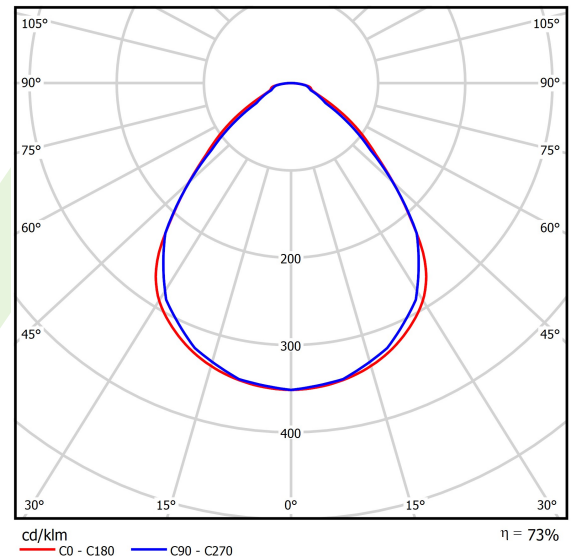

Technische Daten

Montageart	Anbau an der Decke
Leuchtenkörper	Stahlblech
Leuchtenfarbe	RAL 9016 (weiß)
Abdeckung	Micro-PRM SH (mikroprismatische aus PMMA + gehärtetes Glas)
Stoßfestigkeitsgrad	IK08
Gewicht [kg]	8,24
Abmessungen [mm]	1174 x 274 x 69

Lichtverteilung

Zubehör

Index 6BZBO60980

Name Saugnapf