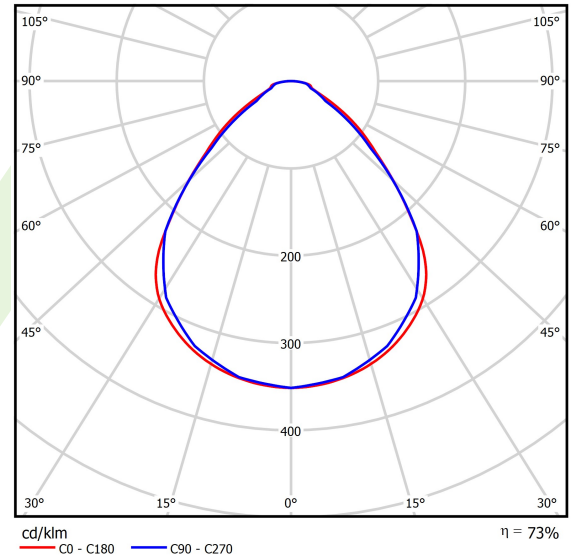

Technische Daten

Montageart	Anbau an der Decke
Leuchtenkörper	Stahlblech
Leuchtenfarbe	RAL 9016 (weiß)
Abdeckung	Micro-PRM SH (mikroprismatische aus PMMA + gehärtetes Glas)
Stoßfestigkeitsgrad	IK08
Gewicht [kg]	8,24
Abmessungen [mm]	1174 x 274 x 69

Lichtverteilung

Zubehör

Index 6BZBO60980

Type Saugnapf