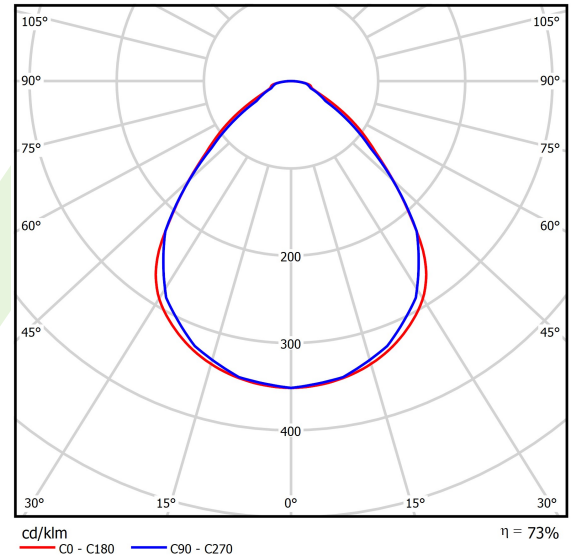

Technische Daten

Montageart	Anbau an der Decke
Leuchtenkörper	Stahlblech
Leuchtenfarbe	RAL 9016 (weiß)
Abdeckung	Micro-PRM SH (mikroprismatische aus PMMA + gehärtetes Glas)
Stoßfestigkeitsgrad	IK08
Gewicht [kg]	8,24
Abmessungen [mm]	1174 x 274 x 69

Lichtverteilung

Zubehör

Index 6BZBO60980

Type Saugnapf