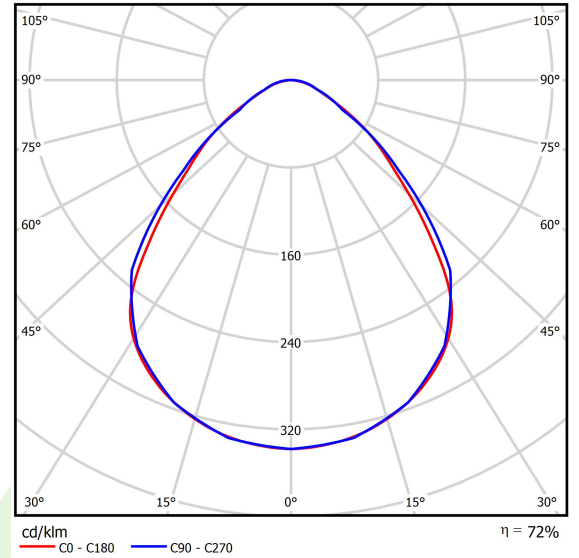

## Beschreibung

Innenbeleuchtung. Montageart: Anbau an der Decke. Gehäuse aus Stahlblech. Farbe - weiß. Abmessungen: 1174 x 274 x 69 mm. Gewicht 8,24 kg. Abdeckung: Micro-PRM SH (mikroprismatische aus PMMA + gehärtetes Glas). Der Wirkungsgrad des optischen Systems ist 71,99%. Abstrahlwinkel: (C0-C180) / (C90-C270) - 88° / 91,8°. Lichtquelle: LED. Farbtemperatur 3000 K. SDCM=3. CRI>80. Lebensdauer: 100000 (1) / 147000 (2) h L80/B10 (1) / L70/B50 (2). Leuchtenlichtstrom: 6343 lm. Gesamtleistungsaufnahme: 49,1 W. Leuchten Lichtausbeute: 129,2 lm/W. Vorschaltgerät: Ein/Aus (E). Netzspannung 220..240 V, 50..60 Hz. Leistungsfaktor  $\cos\phi$ : >0,95. Belastbarkeit der Schaltung: 15 (B10), 25 (B16), 24 (C10), 38 (C16). Umgebungstemperatur: 5 ÷ 30° C. Schutzart: IP65. Stoßfestigkeitsgrad: IK08. Schutzklasse: I.

## Technische Daten

Lichtquelle	LED
LED-Lichtstrom [lm]	8811
LED-Leistung [W]	46,8
Leuchtenlichtstrom [lm]	6343
Gesamtleistungsaufnahme [W]	49,1
Leuchten Lichtausbeute [lm/W]	129,2
Farbtemperatur [K]	3000
CRI	>80
SDCM (LED-Quellen)	3
Abstrahlwinkel [°]	(C0-C180) / (C90-C270) - 88° / 91,8°
Schutzklasse	I
Schutzart	IP65
Netzspannung	220..240 V, 50..60 Hz
Lebensdauer [h]	100000 (1) / 147000 (2)
Lx/By	L80/B10 (1) / L70/B50 (2)
Umgebungstemperatur [°C]	5 ÷ 30
Betriebsgerät	Ein/Aus (E)
Leistungsfaktor $\cos\phi$	>0,95
Belastbarkeit der Schaltung	15 (B10), 25 (B16), 24 (C10), 38 (C16)

## Technische Daten

Montageart	Anbau an der Decke
Leuchtenkörper	Stahlblech
Leuchtenfarbe	weiß
Abdeckung	Micro-PRM SH (mikroprismatische aus PMMA + gehärtetes Glas)
Stoßfestigkeitsgrad	IK08
Gewicht [kg]	8,24
Abmessungen [mm]	1174 x 274 x 69

## Lichtverteilung