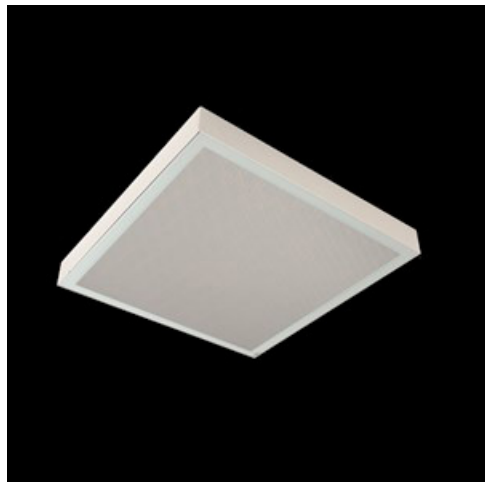

**Produkt:** RUBIN CLEAN NO FRAME LED 8800 MICRO-PRM SH E IP65 830 / 1200X300

**Index:** 19.4070.1211.34

## Beschreibung

Innenbeleuchtung. Montageart: Anbau an der Decke. Gehäuse aus Stahlblech. Farbe - weiß. Abmessungen: 1174 x 274 x 69 mm. Gewicht 8,24 kg. Abdeckung: Micro-PRM SH (mikroprismatische aus PMMA + gehärtetes Glas). Der Wirkungsgrad des optischen Systems ist 71,99%. Abstrahlwinkel: (C0-C180) / (C90-C270) - 88° / 91,8°. Lichtquelle: LED. Farbtemperatur 3000 K. SDCM=3. CRI>80. Lebensdauer: 100000 (1) / 147000 (2) h L80/B10 (1) / L70/B50 (2). Leuchtenlichtstrom: 6343 lm. Gesamtleistungsaufnahme: 49,1 W. Leuchten Lichtausbeute: 129,2 lm/W. Vorschaltgerät: Ein/Aus (E). Netzspannung 220..240 V, 50..60 Hz. Leistungsfaktor  $\cos\phi$ : >0,95. Belastbarkeit der Schaltung: 15 (B10), 25 (B16), 24 (C10), 38 (C16). Umgebungstemperatur: 5 ÷ 30° C. Schutzart: IP65. Stoßfestigkeitsgrad: IK08. Schutzklasse: I.

## Produktmerkmale

Kategorie	Clean-Anbauleuchten
Familie	RUBIN CLEAN NO FRAME LED
Type	RUBIN CLEAN NO FRAME LED 8800 MICRO-PRM SH E IP65 830 / 1200X300
Index	19.4070.1211.34

## Technische Daten

Montageart	Anbau an der Decke
Leuchtenkörper	Stahlblech
Leuchtenfarbe	weiß
Abdeckung	Micro-PRM SH (mikroprismatische aus PMMA + gehärtetes Glas)
Stoßfestigkeitsgrad	IK08
Gewicht [kg]	8,24
Abmessungen [mm]	1174 x 274 x 69