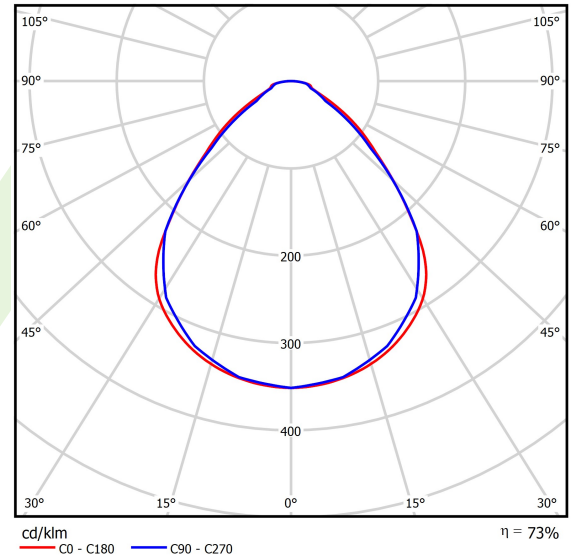

Technische Daten

Montageart	Anbau an der Decke
Leuchtenkörper	Stahlblech
Leuchtenfarbe	RAL 9016 (weiß)
Abdeckung	Micro-PRM SH (mikroprismatische aus PMMA + gehärtetes Glas)
Stoßfestigkeitsgrad	IK08
Gewicht [kg]	8,24
Abmessungen [mm]	1174 x 274 x 69

Lichtverteilung

Zubehör

Index 6BZBO60980

Name Saugnapf