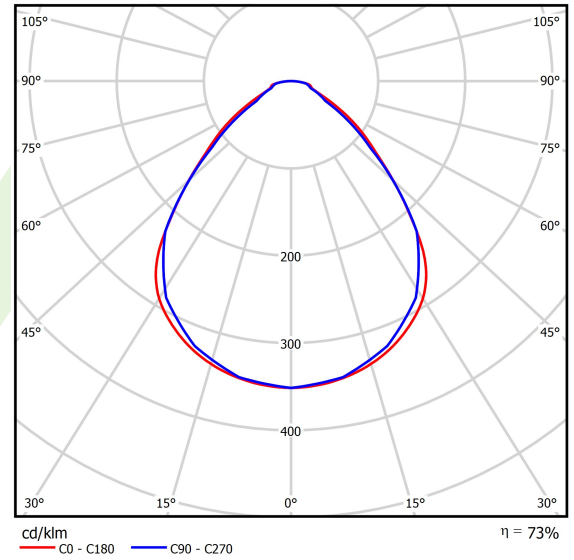

Technische Daten

Montageart	Anbau an der Decke
Leuchtenkörper	Stahlblech
Leuchtenfarbe	RAL 9016 (weiß)
Abdeckung	Micro-PRM SH (mikroprismatische aus PMMA + gehärtetes Glas)
Stoßfestigkeitsgrad	IK08
Gewicht [kg]	8,24
Abmessungen [mm]	1174 x 274 x 69

Lichtverteilung

Zubehör

Index 6BZBO60980

Type Saugnapf