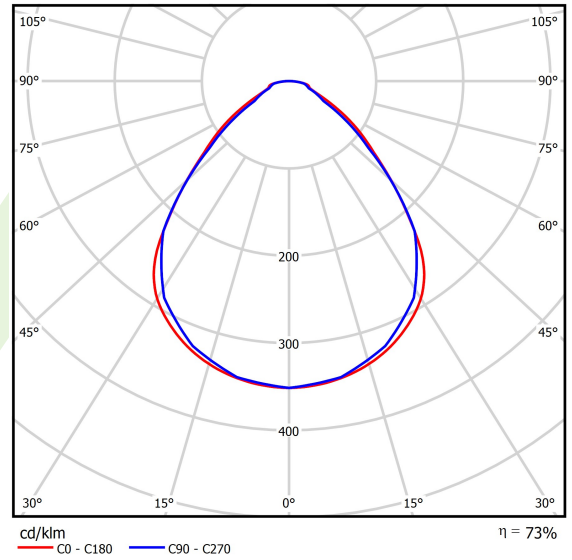

Zubehör

Index 6BZBO60980

Type Saugnapf