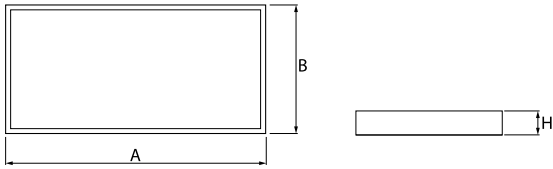

Produkt: RUBIN CLEAN NO FRAME LED 5200 MICRO-PRM SH E IP65 34 840 / 1174X274MM

Index: 19.4070.1121.34

Beschreibung

Innenbeleuchtung. Montageart: Anbau an der Decke. Gehäuse aus Stahlblech. Farbe - RAL 9016 (weiß). Abmessungen: 1174 x 274 x 69 mm. Abdeckung: Micro-PRM SH (mikroprismatische aus PMMA + gehärtetes Glas). Der Wirkungsgrad des optischen Systems ist 73,30%. Abstrahlwinkel: (C0-C180) / (C90-C270) - 89° / 89°. Lichtquelle: LED. Farbtemperatur 4000 K. SDCM=3. CRI>80. Lebensdauer: 100000 h L80/B10. Leuchtenlichtstrom: 3916 lm. Gesamtleistungsaufnahme: 27,8 W. Leuchten Lichtausbeute: 140,9 lm/W. Vorschaltgerät: Ein/Aus (E). Netzspannung 220..240 V, 50..60 Hz. Leistungsfaktor cosφ: >0,95. Belastbarkeit der Schaltung: 25 (B10), 40 (B16), 39 (C10), 62 (C16). Umgebungstemperatur: 5 ÷ 30° C. Schutzart: IP65. Stoßfestigkeitsgrad: IK08. Schutzklasse: I. Photobiologische Risikoklasse (IEC/EN 62471): RG0.

Produktmerkmale

Kategorie	Clean-Anbauleuchten
Familie	RUBIN CLEAN NO FRAME LED
Type	RUBIN CLEAN NO FRAME LED 5200 MICRO-PRM SH E IP65 34 840 / 1174X274MM
Index	19.4070.1121.34
EAN	5902023896156

Technische Daten

Technische Daten

Montageart	Anbau an der Decke
Leuchtenkörper	Stahlblech
Leuchtenfarbe	RAL 9016 (weiß)
Abdeckung	Micro-PRM SH (mikroprismatische aus PMMA + gehärtetes Glas)
Stoßfestigkeitsgrad	IK08
Abmessungen [mm]	1174 x 274 x 69