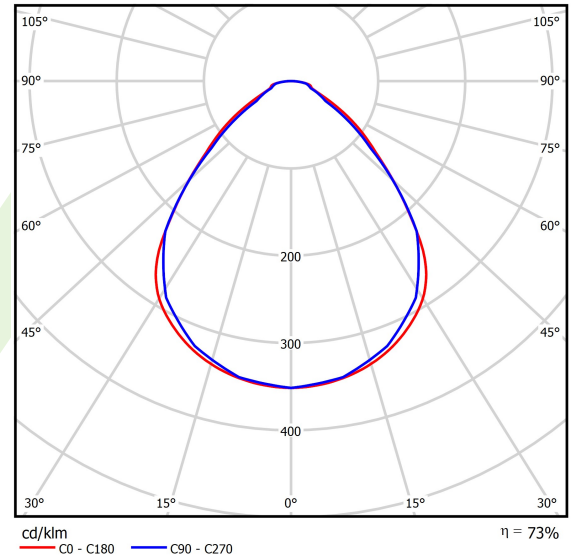

## Beschreibung

Innenbeleuchtung. Montageart: Anbau an der Decke. Gehäuse aus Stahlblech. Farbe - RAL 9016 (weiß). Abmessungen: 1174 x 274 x 69 mm. Abdeckung: Micro-PRM SH (mikroprismatische aus PMMA + gehärtetes Glas). Der Wirkungsgrad des optischen Systems ist 73,30%. Abstrahlwinkel: (C0-C180) / (C90-C270) - 89° / 89°. Lichtquelle: LED. Farbtemperatur 3000 K. SDCM=3. CRI>80. Lebensdauer: 100000 h L80/B10. Leuchtenlichtstrom: 3721 lm. Gesamtleistungsaufnahme: 27,8 W. Leuchten Lichtausbeute: 133,8 lm/W. Vorschaltgerät: DIM DALI (EDD). Netzspannung 220..240 V, 50..60 Hz. Leistungsfaktor cosφ: >0,95. Belastbarkeit der Schaltung: 17 (B10), 28 (B16), 26 (C10), 41 (C16). Umgebungstemperatur: 5 ÷ 30° C. Schutzart: IP65. Stoßfestigkeitsgrad: IK08. Schutzklasse: I. Photobiologische Risikoklasse (IEC/EN 62471): RG0.

## Technische Daten

Lichtquelle	LED
LED-Lichtstrom [lm]	5076
LED-Leistung [W]	24,8
Leuchtenlichtstrom [lm]	3721
Gesamtleistungsaufnahme [W]	27,8
Leuchten Lichtausbeute [lm/W]	133,8
Farbtemperatur [K]	3000
CRI	>80
SDCM (LED-Quellen)	3
Abstrahlwinkel [°]	(C0-C180) / (C90-C270) - 89° / 89°
Photobiologische Risikoklasse (IEC/EN 62471)	RG0
Schutzklasse	I
Schutzart	IP65
Netzspannung	220..240 V, 50..60 Hz
Lebensdauer [h]	100000
Lx/By	L80/B10
Umgebungstemperatur [°C]	5 ÷ 30
Betriebsgerät	DIM DALI (EDD)
Leistungsfaktor cos φ	>0,95
Belastbarkeit der Schaltung	17 (B10), 28 (B16), 26 (C10), 41 (C16)

## Technische Daten

Montageart	Anbau an der Decke
Leuchtenkörper	Stahlblech
Leuchtenfarbe	RAL 9016 (weiß)
Abdeckung	Micro-PRM SH (mikroprismatische aus PMMA + gehärtetes Glas)
Stoßfestigkeitsgrad	IK08
Abmessungen [mm]	1174 x 274 x 69

## Lichtverteilung