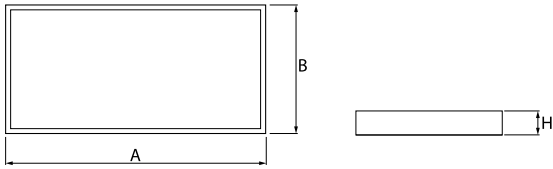

## Beschreibung

Innenbeleuchtung. Montageart: Anbau an der Decke. Gehäuse aus Stahlblech. Farbe - RAL 9016 (weiß). Abmessungen: 1174 x 274 x 69 mm. Abdeckung: Micro-PRM SH (mikroprismatische aus PMMA + gehärtetes Glas). Der Wirkungsgrad des optischen Systems ist 73,30%. Abstrahlwinkel: (C0-C180) / (C90-C270) - 89° / 89°. Lichtquelle: LED. Farbtemperatur 3000 K. SDCM=3. CRI>80. Lebensdauer: 100000 h L80/B10. Leuchtenlichtstrom: 3721 lm. Gesamtleistungsaufnahme: 27,8 W. Leuchten Lichtausbeute: 133,8 lm/W. Vorschaltgerät: Ein/Aus (E). Netzspannung 220..240 V, 50..60 Hz. Leistungsfaktor cosφ: >0,95. Belastbarkeit der Schaltung: 25 (B10), 40 (B16), 39 (C10), 62 (C16). Umgebungstemperatur: 5 ÷ 30° C. Schutzart: IP65. Stoßfestigkeitsgrad: IK08. Schutzklasse: I. Photobiologische Risikoklasse (IEC/EN 62471): RG0.

## Produktmerkmale

Kategorie	Clean-Anbauleuchten
Familie	RUBIN CLEAN NO FRAME LED
Type	RUBIN CLEAN NO FRAME LED 5200 MICRO-PRM SH E IP65 34 830 / 1174X274MM
Index	19.4070.1111.34
EAN	5902023896132

## Technische Daten

Montageart	Anbau an der Decke
Leuchtenkörper	Stahlblech
Leuchtenfarbe	RAL 9016 (weiß)
Abdeckung	Micro-PRM SH (mikroprismatische aus PMMA + gehärtetes Glas)
Stoßfestigkeitsgrad	IK08
Abmessungen [mm]	1174 x 274 x 69