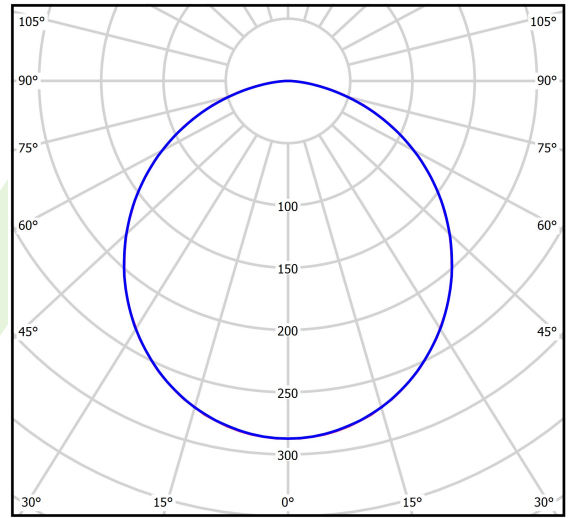

## Beschreibung

Innenbeleuchtung. Montageart: Anbau an der Decke. Gehäuse aus Stahlblech. Farbe - RAL 9016 (weiß). Abmessungen: 574 x 574 x 69 mm. Abdeckung: SHM (gehärtetes mattes Glas). Der Wirkungsgrad des optischen Systems ist 79,10%. Abstrahlwinkel: (C0-C180) / (C90-C270) - 109,6° / 109,6°. Lichtquelle: LED. Farbtemperatur 4000 K. SDCM=3. CRI>80. Lebensdauer: 100000 h L80/B10. Leuchtenlichtstrom: 7397 lm. Gesamtleistungsaufnahme: 48,8 W. Leuchten Lichtausbeute: 151,6 lm/W. Vorschaltgerät: Ein/Aus (E). Netzspannung 220..240 V, 50..60 Hz. Leistungsfaktor cosφ: >0,95. Belastbarkeit der Schaltung: 15 (B10), 25 (B16), 24 (C10), 38 (C16). Umgebungstemperatur: 5 ÷ 30° C. Schutzart: IP65. Stoßfestigkeitsgrad: IK08. Schutzklasse: I. Photobiologische Risikoklasse (IEC/EN 62471): RG0.

## Technische Daten

Lichtquelle	LED
LED-Lichtstrom [lm]	9351
LED-Leistung [W]	43,6
Leuchtenlichtstrom [lm]	7397
Gesamtleistungsaufnahme [W]	48,8
Leuchten Lichtausbeute [lm/W]	151,6
Farbtemperatur [K]	4000
CRI	>80
SDCM (LED-Quellen)	3
Abstrahlwinkel [°]	(C0-C180) / (C90-C270) - 109,6° / 109,6°
Photobiologische Risikoklasse (IEC/EN 62471)	RG0
Schutzklasse	I
Schutzart	IP65
Netzspannung	220..240 V, 50..60 Hz
Lebensdauer [h]	100000
Lx/By	L80/B10
Umgebungstemperatur [°C]	5 ÷ 30
Betriebsgerät	Ein/Aus (E)
Leistungsfaktor cos φ	>0,95
Belastbarkeit der Schaltung	15 (B10), 25 (B16), 24 (C10), 38 (C16)

## Technische Daten

Montageart	Anbau an der Decke
Leuchtenkörper	Stahlblech
Leuchtenfarbe	RAL 9016 (weiß)
Abdeckung	SHM (gehärtetes mattes Glas)
Stoßfestigkeitsgrad	IK08
Abmessungen [mm]	574 x 574 x 69

## Lichtverteilung

cd/klm  
— C0 - C180 — C90 - C270

$\eta = 79\%$