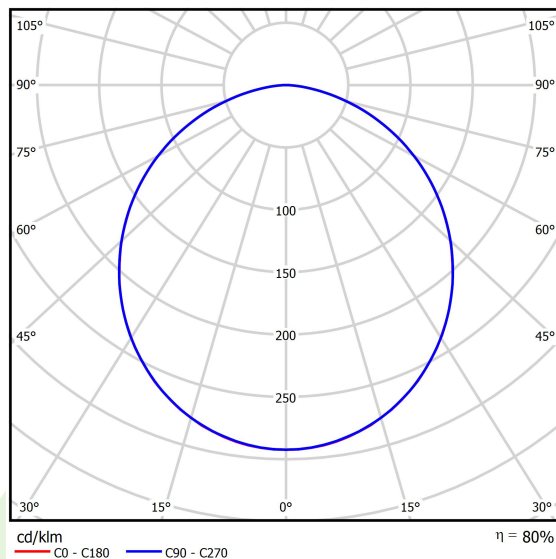

## Dane świetlne i elektryczne

Typ źródła	LED
Strumień LED [lm]	8811
Moc LED [W]	46,8
Strumień oprawy [lm]	7092
Moc oprawy [W]	49,1
Skuteczność świetlna oprawy [lm/W]	144,4
Temperatura barwowa [K]	3000
CRI	>80
SDCM (źródła LED)	3
Kąt rozsyłu światła [°]	(C0-C180) / (C90-C270) - 109,6° / 109,6°
Klasa ochrony	I
Stopień szczelności	IP65
Zasilanie	220..240 V, 50..60 Hz
Żywotność LED [h]	100000 (1) / 147000 (2)
Lx/By	L80/B10 (1) / L70/B50 (2)
Temperatura otoczenia [°C]	5 ÷ 30
Zasilacz elektroniczny	standard (E)
Współczynnik mocy cos φ	>0,95
Obciążalność obwodów	15 (B10), 25 (B16), 24 (C10), 38 (C16)

## Dane mechaniczne

Montaż	nastropowy
Materiał	blacha stalowa
Kolor	RAL 9016 (biały)
Przesłona	SHM (szyba hartowana matowa)
Odporność mechaniczna	IK08
Wymiary [mm]	574 x 574 x 69

## Fotometria