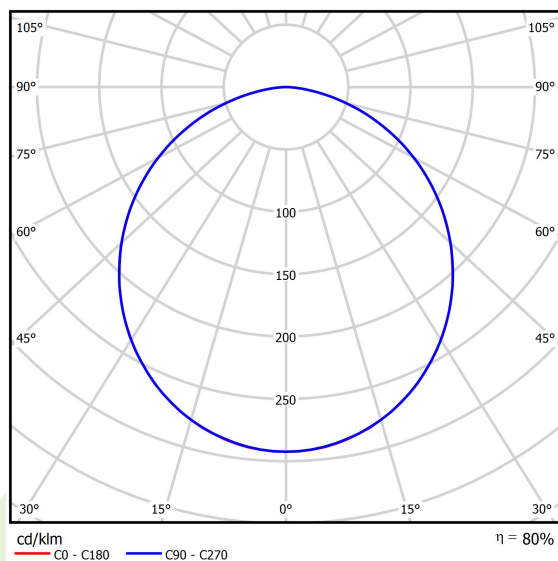

Fotometria

Akcesoria

Indeks 6BZBO60980

Nazwa PRZYSSAWKA BO 609.80

Zdjęcie