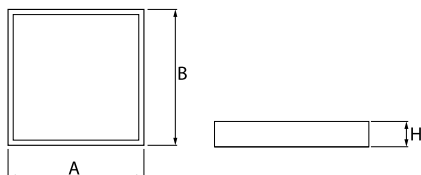

Produkt: RUBIN CLEAN NO FRAME LED 6600 SHM E IP65 34 830 / 574X574MM**Indeks:** 19.4069.2411.34

Opis

Oprawa przeznaczona do montażu nastropowego, wyposażona w wysokowydajne panele LED. Kaseton oprawy wykonany z blachy stalowej, lakierowanej proszkowo na kolor biały. Cechą charakterystyczną oprawy, jest brak ramki aluminiowej, co pozwala na eliminację zanieczyszczeń, tak bardzo niepożądanych w pomieszczeniach typu CLEAN. Brak widocznych elementów montażu przesłony z kasetonem oprawy. Oprawa rekomendowana do: sal operacyjnych, gabinetów zabiegowych oraz oddziałów intensywnej opieki.

Informacje o produkcie

Kategoria	Oprawy Clean nastropowe
Rodzina	RUBIN CLEAN NO FRAME LED
Nazwa	RUBIN CLEAN NO FRAME LED 6600 SHM E IP65 34 830 / 574X574MM
Indeks	19.4069.2411.34

Dane świetlne i elektryczne

Dane mechaniczne

Montaż	nastropowy
Materiał	blacha stalowa
Kolor	RAL 9016 (biały)
Przesłona	SHM (szyba hartowana matowa)
Odporność mechaniczna	IK08
Wymiary [mm]	574 x 574 x 69

Fotometria

Akcesoria

Indeks 6BZBO60980