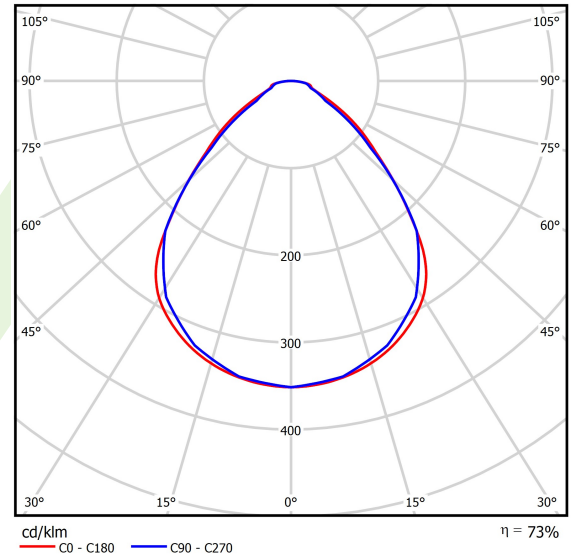

## Beschreibung

Innenbeleuchtung. Montageart: Anbau an der Decke. Gehäuse aus Stahlblech. Farbe - RAL 9016 (weiß). Abmessungen: 574 x 574 x 69 mm. Abdeckung: Micro-PRM SH (mikroprismatische aus PMMA + gehärtetes Glas). Der Wirkungsgrad des optischen Systems ist 73,30%. Abstrahlwinkel: (C0-C180) / (C90-C270) - 89° / 89°. Lichtquelle: LED. Farbtemperatur 4000 K. SDCM=3. CRI>80. Lebensdauer: 100000 h L80/B10. Leuchtenlichtstrom: 5141 lm. Gesamtleistungsaufnahme: 36,6 W. Leuchten Lichtausbeute: 140,5 lm/W. Vorschaltgerät: DIM DALI (EDD). Netzspannung 220..240 V, 50..60 Hz. Leistungsfaktor cosφ: >0,95. Belastbarkeit der Schaltung: 14 (B10), 23 (B16), 22 (C10), 35 (C16). Umgebungstemperatur: 5 ÷ 30° C. Schutzart: IP65. Stoßfestigkeitsgrad: IK08. Schutzklasse: I. Photobiologische Risikoklasse (IEC/EN 62471): RG0.

## Technische Daten

Lichtquelle	LED
LED-Lichtstrom [lm]	7013
LED-Leistung [W]	32,7
Leuchtenlichtstrom [lm]	5141
Gesamtleistungsaufnahme [W]	36,6
Leuchten Lichtausbeute [lm/W]	140,5
Farbtemperatur [K]	4000
CRI	>80
SDCM (LED-Quellen)	3
Abstrahlwinkel [°]	(C0-C180) / (C90-C270) - 89° / 89°
Photobiologische Risikoklasse (IEC/EN 62471)	RG0
Schutzklasse	I
Schutzart	IP65
Netzspannung	220..240 V, 50..60 Hz
Lebensdauer [h]	100000
Lx/By	L80/B10
Umgebungstemperatur [°C]	5 ÷ 30
Betriebsgerät	DIM DALI (EDD)
Leistungsfaktor cos φ	>0,95
Belastbarkeit der Schaltung	14 (B10), 23 (B16), 22 (C10), 35 (C16)

## Technische Daten

Montageart	Anbau an der Decke
Leuchtenkörper	Stahlblech
Leuchtenfarbe	RAL 9016 (weiß)
Abdeckung	Micro-PRM SH (mikroprismatische aus PMMA + gehärtetes Glas)
Stoßfestigkeitsgrad	IK08
Abmessungen [mm]	574 x 574 x 69

## Lichtverteilung