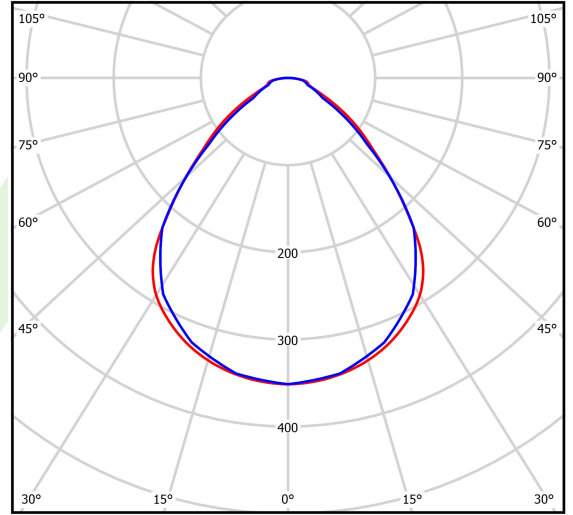

cd/kim
— C0 - C180 — C90 - C270

$\eta = 73\%$

Zubehör

Index 6BZBO60980

Name Saugnapf