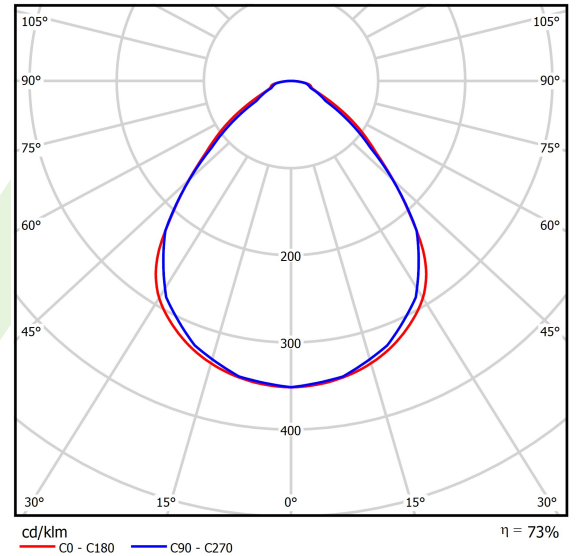

## Beschreibung

Innenbeleuchtung. Montageart: Anbau an der Decke. Gehäuse aus Stahlblech. Farbe - RAL 9016 (weiß). Abmessungen: 574 x 574 x 69 mm. Abdeckung: Micro-PRM SH (mikroprismatische aus PMMA + gehärtetes Glas). Der Wirkungsgrad des optischen Systems ist 73,30%. Abstrahlwinkel: (C0-C180) / (C90-C270) - 89° / 89°. Lichtquelle: LED. Farbtemperatur 3000 K. SDCM=3. CRI>80. Lebensdauer: 100000 h L80/B10. Leuchtenlichtstrom: 2791 lm. Gesamtleistungsaufnahme: 20,8 W. Leuchten Lichtausbeute: 134,2 lm/W. Vorschaltgerät: DIM DALI (EDD). Netzspannung 220..240 V, 50..60 Hz. Leistungsfaktor cosφ: >0,95. Belastbarkeit der Schaltung: 17 (B10), 28 (B16), 26 (C10), 41 (C16). Umgebungstemperatur: 5 ÷ 30° C. Schutzart: IP65. Stoßfestigkeitsgrad: IK08. Schutzklasse: I. Photobiologische Risikoklasse (IEC/EN 62471): RG0.

## Technische Daten

Lichtquelle	LED
LED-Lichtstrom [lm]	3807
LED-Leistung [W]	18,6
Leuchtenlichtstrom [lm]	2791
Gesamtleistungsaufnahme [W]	20,8
Leuchten Lichtausbeute [lm/W]	134,2
Farbtemperatur [K]	3000
CRI	>80
SDCM (LED-Quellen)	3
Abstrahlwinkel [°]	(C0-C180) / (C90-C270) - 89° / 89°
Photobiologische Risikoklasse (IEC/EN 62471)	RG0
Schutzklasse	I
Schutzart	IP65
Netzspannung	220..240 V, 50..60 Hz
Lebensdauer [h]	100000
Lx/By	L80/B10
Umgebungstemperatur [°C]	5 ÷ 30
Betriebsgerät	DIM DALI (EDD)
Leistungsfaktor cos φ	>0,95
Belastbarkeit der Schaltung	17 (B10), 28 (B16), 26 (C10), 41 (C16)

## Technische Daten

Montageart	Anbau an der Decke
Leuchtenkörper	Stahlblech
Leuchtenfarbe	RAL 9016 (weiß)
Abdeckung	Micro-PRM SH (mikroprismatische aus PMMA + gehärtetes Glas)
Stoßfestigkeitsgrad	IK08
Abmessungen [mm]	574 x 574 x 69

## Lichtverteilung