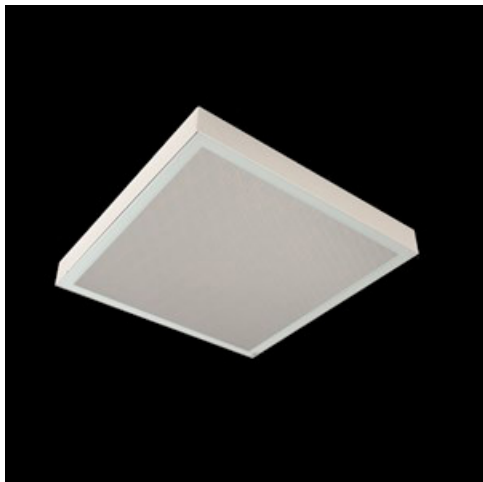

Produkt: RUBIN CLEAN NO FRAME LED 3900 MICRO-PRM SH E IP65 830 / 600X600**Indeks:** 19.4069.1111.34

Opis

Oprawa przeznaczona do montażu nastropowego, wyposażona w wysokowydajne panele LED. Kaseton oprawy wykonany z blachy stalowej, lakierowanej proszkowo na kolor biały. Cechą charakterystyczną oprawy, jest brak ramki aluminiowej, co pozwala na eliminację zanieczyszczeń, tak bardzo niepożądanych w pomieszczeniach typu CLEAN. Brak widocznych elementów montażu przesłony z kasetonem oprawy. Oprawa rekomendowana do: sal operacyjnych, gabinetów zabiegowych oraz oddziałów intensywnej opieki.

Informacje o produkcie

Kategoria	Oprawy Clean nastropowe
Rodzina	RUBIN CLEAN NO FRAME LED
Nazwa	RUBIN CLEAN NO FRAME LED 3900 MICRO-PRM SH E IP65 830 / 600X600
Indeks	19.4069.1111.34

Dane świetlne i elektryczne

Typ źródła	LED
Strumień LED [lm]	3788
Moc LED [W]	20
Strumień oprawy [lm]	2727
Moc oprawy [W]	21,7
Skuteczność świetlna oprawy [lm/W]	125,7
Temperatura barwowa [K]	3000
CRI	>80
SDCM (źródła LED)	3
Kąt rozsyłu światła [°]	(C0-C180) / (C90-C270) - 88° / 91,8°
Klasa ochrony	I
Stopień szczelności	IP65
Zasilanie	220..240 V, 50..60 Hz
Żywotność LED [h]	100000 (1) / 147000 (2)
Lx/By	L80/B10 (1) / L70/B50 (2)
Temperatura otoczenia [°C]	5 ÷ 30
Zasilacz elektroniczny	standard (E)
Współczynnik mocy cos φ	>0,95
Obciążalność obwodów	30 (B10), 48 (B16), 43 (C10), 70 (C16)

Dane mechaniczne

Montaż	nastropowy
Materiał	blacha stalowa
Kolor	biały
Przesłona	Micro-PRM SH (mikropryzma PMMA z szybą hartowaną)
Odporność mechaniczna	IK08
Wymiary [mm]	574 x 574 x 69

Fotometria

Akcesoria