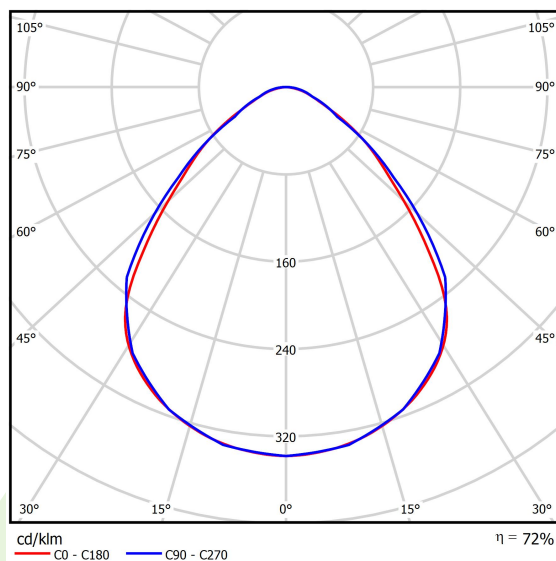

Typ źródła	LED
Strumień LED [lm]	3788
Moc LED [W]	20
Strumień oprawy [lm]	2727
Moc oprawy [W]	21,7
Skuteczność świetlna oprawy [lm/W]	125,7
Temperatura barwowa [K]	3000
CRI	>80
SDCM (źródła LED)	3
Kąt rozsyłu światła [°]	(C0-C180) / (C90-C270) - 88° / 91,8°
Klasa ochrony	I
Stopień szczelności	IP65
Zasilanie	220..240 V, 50..60 Hz
Żywotność LED [h]	100000 (1) / 147000 (2)
Lx/By	L80/B10 (1) / L70/B50 (2)
Temperatura otoczenia [°C]	5 ÷ 30
Zasilacz elektroniczny	standard (E)
Współczynnik mocy cos φ	>0,95
Obciążalność obwodów	30 (B10), 48 (B16), 43 (C10), 70 (C16)

Dane mechaniczne

Montaż	nastropowy
Materiał	blacha stalowa
Kolor	biały
Przesłona	Micro-PRM SH (mikropryzma PMMA z szybą hartowaną)
Odporność mechaniczna	IK08
Wymiary [mm]	574 x 574 x 69

Fotometria

Akcesoria