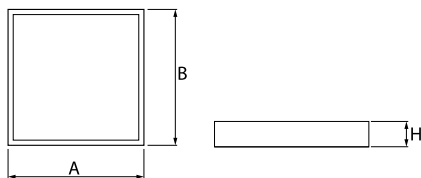

Dane mechaniczne

Montaż	nastropowy
Materiał	blacha stalowa
Kolor	biały
Przesłona	Micro-PRM SH (mikropryzma PMMA z szybą hartowaną)
Odporność mechaniczna	IK08
Wymiary [mm]	574 x 574 x 69

Fotometria

Akcesoria