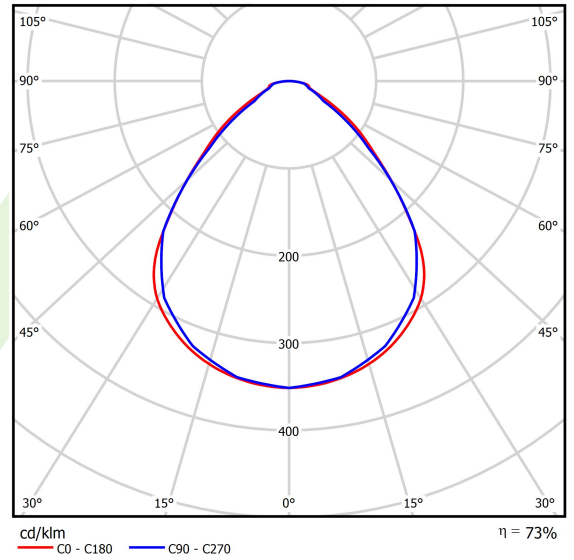

## Beschreibung

Innenbeleuchtung. Montageart: Anbau an der Decke. Gehäuse aus Stahlblech. Farbe - RAL 9016 (weiß). Abmessungen: 574 x 274 x 69 mm. Abdeckung: Micro-PRM SH (mikroprismatische aus PMMA + gehärtetes Glas). Der Wirkungsgrad des optischen Systems ist 73,30%. Abstrahlwinkel: (C0-C180) / (C90-C270) - 89° / 89°. Lichtquelle: LED. Farbtemperatur 4000 K. SDCM=3. CRI>80. Lebensdauer: 100000 h L80/B10. Leuchtenlichtstrom: 3427 lm. Gesamtleistungsaufnahme: 24,4 W. Leuchten Lichtausbeute: 140,5 lm/W. Vorschaltgerät: DIM DALI (EDD). Netzspannung 220..240 V, 50..60 Hz. Leistungsfaktor cosφ: >0,95. Belastbarkeit der Schaltung: 17 (B10), 28 (B16), 26 (C10), 41 (C16). Umgebungstemperatur: 5 ÷ 30° C. Schutzart: IP65. Stoßfestigkeitsgrad: IK08. Schutzklasse: I. Photobiologische Risikoklasse (IEC/EN 62471): RG0.

## Technische Daten

Lichtquelle	LED
LED-Lichtstrom [lm]	4675
LED-Leistung [W]	21,8
Leuchtenlichtstrom [lm]	3427
Gesamtleistungsaufnahme [W]	24,4
Leuchten Lichtausbeute [lm/W]	140,5
Farbtemperatur [K]	4000
CRI	>80
SDCM (LED-Quellen)	3
Abstrahlwinkel [°]	(C0-C180) / (C90-C270) - 89° / 89°
Photobiologische Risikoklasse (IEC/EN 62471)	RG0
Schutzklasse	I
Schutzart	IP65
Netzspannung	220..240 V, 50..60 Hz
Lebensdauer [h]	100000
Lx/By	L80/B10
Umgebungstemperatur [°C]	5 ÷ 30
Betriebsgerät	DIM DALI (EDD)
Leistungsfaktor cos φ	>0,95
Belastbarkeit der Schaltung	17 (B10), 28 (B16), 26 (C10), 41 (C16)

## Technische Daten

Montageart	Anbau an der Decke
Leuchtenkörper	Stahlblech
Leuchtenfarbe	RAL 9016 (weiß)
Abdeckung	Micro-PRM SH (mikroprismatische aus PMMA + gehärtetes Glas)
Stoßfestigkeitsgrad	IK08
Abmessungen [mm]	574 x 274 x 69

## Lichtverteilung