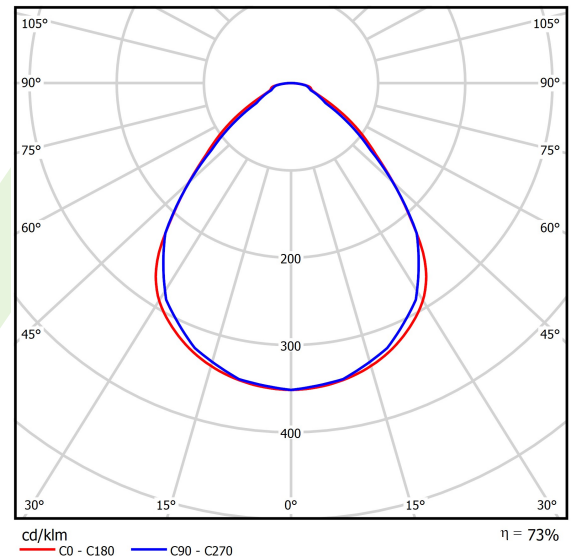

## Beschreibung

Innenbeleuchtung. Montageart: Anbau an der Decke. Gehäuse aus Stahlblech. Farbe - RAL 9016 (weiß). Abmessungen: 574 x 274 x 69 mm. Gewicht 4,3 kg. Abdeckung: Micro-PRM SH (mikroprismatische aus PMMA + gehärtetes Glas). Der Wirkungsgrad des optischen Systems ist 73,30%. Abstrahlwinkel: (C0-C180) / (C90-C270) - 89° / 89°. Lichtquelle: LED. Farbtemperatur 4000 K. SDCM=3. CRI>80. Lebensdauer: 100000 h L80/B10. Leuchtenlichtstrom: 3427 lm. Gesamtleistungsaufnahme: 24,4 W. Leuchten Lichtausbeute: 140,5 lm/W. Vorschaltgerät: Ein/Aus (E). Netzspannung 220..240 V, 50..60 Hz. Leistungsfaktor cosφ: >0,95. Belastbarkeit der Schaltung: 25 (B10), 40 (B16), 39 (C10), 62 (C16). Umgebungstemperatur: 5 ÷ 30° C. Schutzart: IP65. Stoßfestigkeitsgrad: IK08. Schutzklasse: I. Photobiologische Risikoklasse (IEC/EN 62471): RG0.

## Technische Daten

Lichtquelle	LED
LED-Lichtstrom [lm]	4675
LED-Leistung [W]	21,8
Leuchtenlichtstrom [lm]	3427
Gesamtleistungsaufnahme [W]	24,4
Leuchten Lichtausbeute [lm/W]	140,5
Farbtemperatur [K]	4000
CRI	>80
SDCM (LED-Quellen)	3
Abstrahlwinkel [°]	(C0-C180) / (C90-C270) - 89° / 89°
Photobiologische Risikoklasse (IEC/EN 62471)	RG0
Schutzklasse	I
Schutzart	IP65
Netzspannung	220..240 V, 50..60 Hz
Lebensdauer [h]	100000
Lx/By	L80/B10
Umgebungstemperatur [°C]	5 ÷ 30
Betriebsgerät	Ein/Aus (E)
Leistungsfaktor cos φ	>0,95
Belastbarkeit der Schaltung	25 (B10), 40 (B16), 39 (C10), 62 (C16)

## Technische Daten

Montageart	Anbau an der Decke
Leuchtenkörper	Stahlblech
Leuchtenfarbe	RAL 9016 (weiß)
Abdeckung	Micro-PRM SH (mikroprismatische aus PMMA + gehärtetes Glas)
Stoßfestigkeitsgrad	IK08
Gewicht [kg]	4,3
Abmessungen [mm]	574 x 274 x 69

## Lichtverteilung