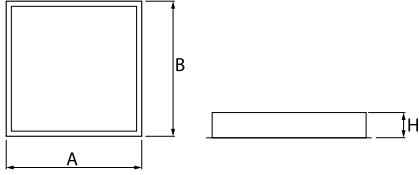

Produkt: TOPAZ ODG CLEAN AL LED 11000 PLX EDD IP65 33 830 / 600X600

Index: 19.4058.3313.33

Beschreibung

Innenbeleuchtung. Montageart: Spezial- oder Betondecken. Gehäuse aus Stahlblech. Farbe - RAL 9010 (weiß). Abmessungen: 657 x 626 x 50-105 mm. Einbaudurchmesser: 603 x 603 mm. Abdeckung: PLX (PMMA opal). Der Wirkungsgrad des optischen Systems ist 74,50%. Abstrahlwinkel: (C0-C180) / (C90-C270) - 105° / 104,8°. Lichtquelle: LED. Farbtemperatur 3000 K. SDCM=3. CRI>80. Lebensdauer: 100000 h L80/B10. Leuchtenlichtstrom: 8273 lm. Gesamtleistungsaufnahme: 61 W. Leuchten Lichtausbeute: 135,6 lm/W. Vorschaltgerät: DIM DALI (EDD). Netzspannung 220..240 V, 50..60 Hz. Leistungsfaktor cosφ: >0,95. Belastbarkeit der Schaltung: 14 (B10), 23 (B16), 22 (C10), 35 (C16). Umgebungstemperatur: 5 ÷ 30° C. Schutzart: IP65. Stoßfestigkeitsgrad: IK04. Schutzklasse: I. Photobiologische Risikoklasse (IEC/EN 62471): RG0. Die Leuchte kann in CLO-Ausführung (Constant Lumen Output) hergestellt werden.

Produktmerkmale

Kategorie	Clean-Einbauleuchten
Familie	TOPAZ ODG CLEAN AL LED
Name	TOPAZ ODG CLEAN AL LED 11000 PLX EDD IP65 33 830 / 600X600
Index	19.4058.3313.33
EAN	5902107867256

Technische Daten

Lichtquelle	LED
LED-Lichtstrom [lm]	11104,2
LED-Leistung [W]	54,5
Leuchtenlichtstrom [lm]	8273
Gesamtleistungsaufnahme [W]	61
Leuchten Lichtausbeute [lm/W]	135,6
Farbtemperatur [K]	3000
CRI	>80
SDCM (LED-Quellen)	3
Abstrahlwinkel [°]	(C0-C180) / (C90-C270) - 105° / 104,8°
Photobiologische Risikoklasse (IEC/EN 62471)	RG0
Schutzklasse	I
Schutzart	IP65
Netzspannung	220..240 V, 50..60 Hz
Lebensdauer [h]	100000
Lx/By	L80/B10
Umgebungstemperatur [°C]	5 ÷ 30
Betriebsgerät	DIM DALI (EDD)
Leistungsfaktor cos φ	>0,95
Belastbarkeit der Schaltung	14 (B10), 23 (B16), 22 (C10), 35 (C16)

Technische Daten

Montageart	Spezial- oder Betondecken
Leuchtenkörper	Stahlblech
Leuchtenfarbe	RAL 9010 (weiß)
Abdeckung	PLX (PMMA opal)
Stoßfestigkeitsgrad	IK04
Abmessungen [mm]	657 x 626 x 50-105
Einbaudurchmesser [mm]	603 x 603