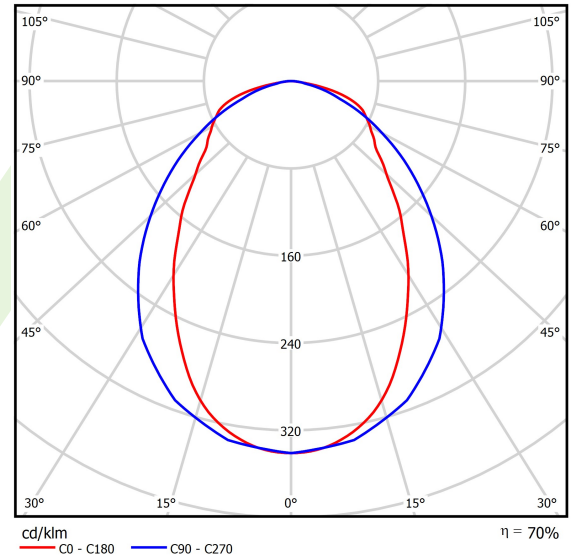

Zubehör

Index 50ALUC/GK

Name Griff für Gipskarton-Decken (Satz)