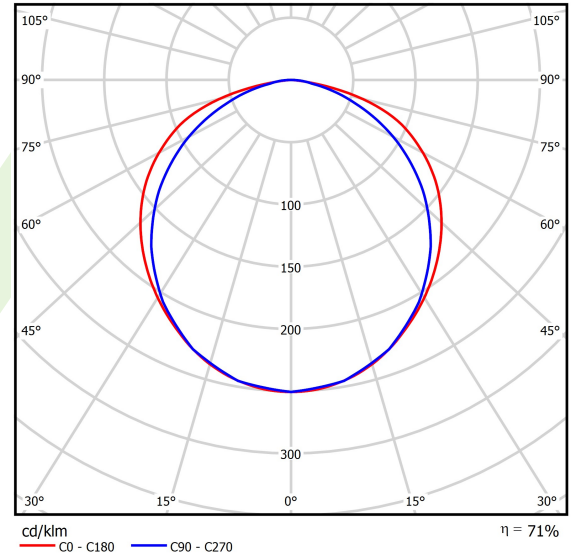

Zubehör

Index 50ALUC/GK

Type Griff für Gipskarton-Decken (Satz)