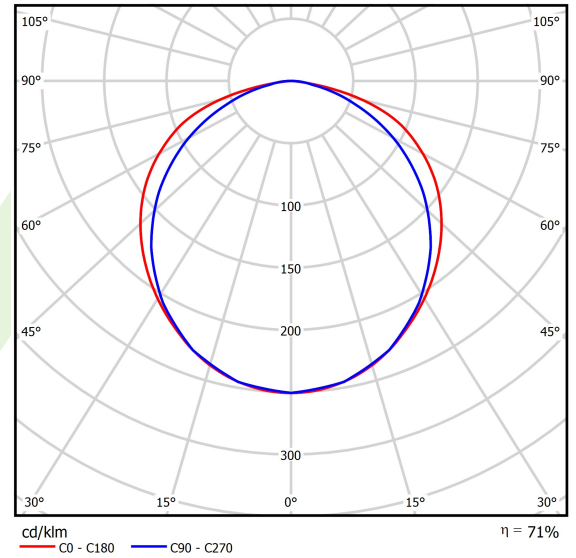

Zubehör

Index 50ALUC/GK

Name Griff für Gipskarton-Decken (Satz)