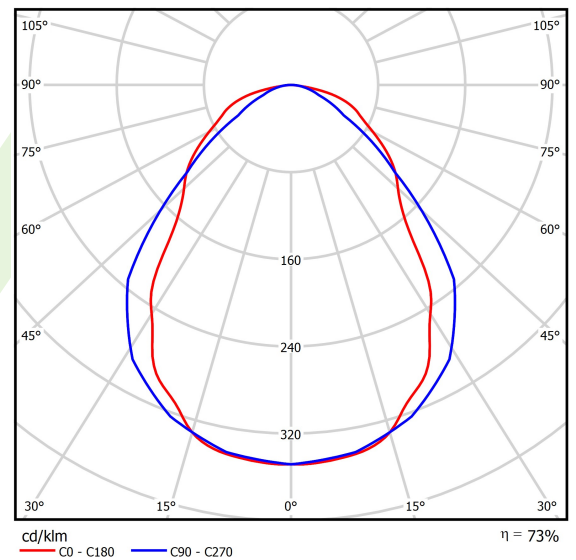

Zubehör

Index 50ALUC/GK

Name Griff für Gipskarton-Decken (Satz)