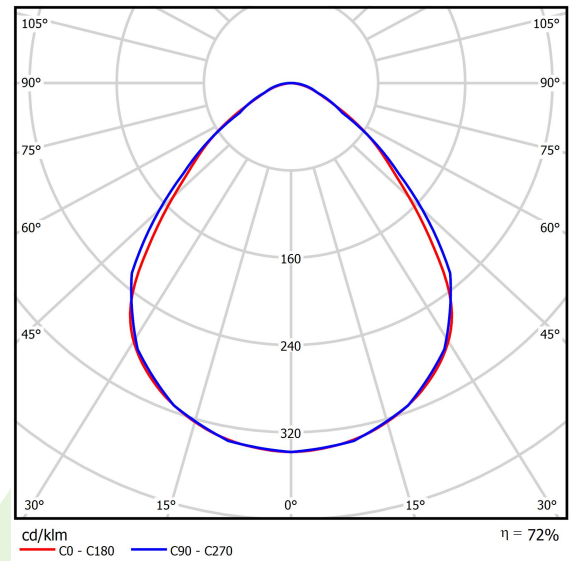

Lichtverteilung

Zubehör

Index 6BZBO60980

Type Saugnapf