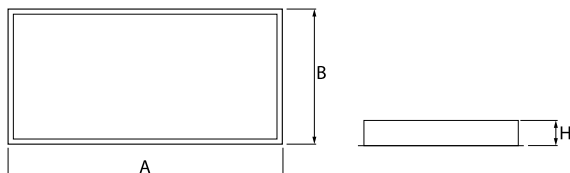

## Beschreibung

Innenbeleuchtung. Montageart: in Moduldecken. Gehäuse aus Stahlblech. Farbe - RAL 9016 (weiß). Abmessungen: 1196 x 596 x 67 mm. Einbaudurchmesser: 1180 x 580 mm. Abdeckung: Micro-PRM SH (mikroprismatische aus PMMA + gehärtetes Glas). Der Wirkungsgrad des optischen Systems ist 71,99%. Abstrahlwinkel: (C0-C180) / (C90-C270) - 88° / 91,8°. Lichtquelle: LED. Farbtemperatur 3000 K. SDCM=3. CRI>80. Lebensdauer: 100000 (1) / 147000 (2) h L80/B10 (1) / L70/B50 (2). Leuchtenlichtstrom: 12686 lm. Gesamtleistungsaufnahme: 100,5 W. Leuchten Lichtausbeute: 126,2 lm/W. Vorschaltgerät: Ein/Aus (E). Netzspannung 220..240 V, 50..60 Hz. Leistungsfaktor cosφ: >0,95. Belastbarkeit der Schaltung: 7 (B10), 12 (B16), 12 (C10), 19 (C16). Umgebungstemperatur: 5 ÷ 30° C. Schutzart: IP65. Stoßfestigkeitsgrad: IK08. Schutzklasse: I.

## Produktmerkmale

Kategorie	Clean-Einbauleuchten
Familie	AGAT CLEAN NO FRAME LED
Type	AGAT CLEAN NO FRAME LED 17600 MICRO-PRM SH E IP65 34 830 / 1200X600
Index	19.4054.1411.34

## Technische Daten

Montageart	in Moduldecken
Leuchtenkörper	Stahlblech
Leuchtenfarbe	RAL 9016 (weiß)
Abdeckung	Micro-PRM SH (mikroprismatische aus PMMA + gehärtetes Glas)
Stoßfestigkeitsgrad	IK08
Abmessungen [mm]	1196 x 596 x 67
Abmessungen M625 [mm]	1246 x 621 x 67
Einbaudurchmesser [mm]	1180 x 580