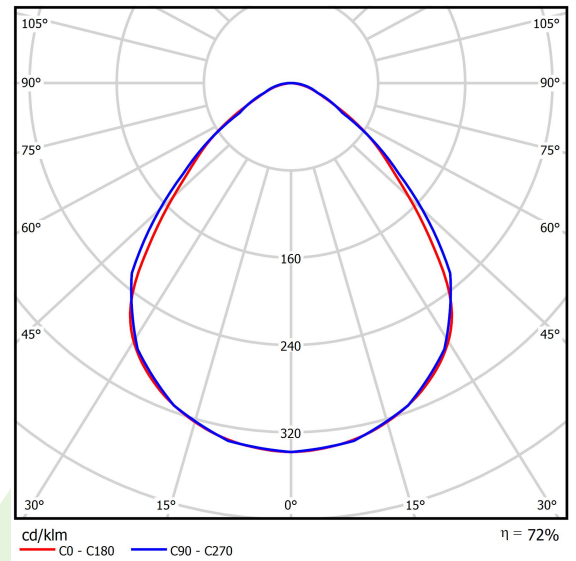

## Beschreibung

Innenbeleuchtung. Montageart: in Moduldecken. Gehäuse aus Stahlblech. Farbe - RAL 9016 (weiß). Abmessungen: 1196 x 596 x 67 mm. Einbaudurchmesser: 1180 x 580 mm. Abdeckung: Micro-PRM SH (mikroprismatische aus PMMA + gehärtetes Glas). Der Wirkungsgrad des optischen Systems ist 71,99%. Abstrahlwinkel: (C0-C180) / (C90-C270) - 88° / 91,8°. Lichtquelle: LED. Farbtemperatur 3000 K. SDCM=3. CRI>80. Lebensdauer: 100000 (1) / 147000 (2) h L80/B10 (1) / L70/B50 (2). Leuchtenlichtstrom: 12686 lm. Gesamtleistungsaufnahme: 100,5 W. Leuchten Lichtausbeute: 126,2 lm/W. Vorschaltgerät: Ein/Aus (E). Netzspannung 220..240 V, 50..60 Hz. Leistungsfaktor cosφ: >0,95. Belastbarkeit der Schaltung: 7 (B10), 12 (B16), 12 (C10), 19 (C16). Umgebungstemperatur: 5 ÷ 30° C. Schutzart: IP65. Stoßfestigkeitsgrad: IK08. Schutzklasse: I.

## Technische Daten

Lichtquelle	LED
LED-Lichtstrom [lm]	17622
LED-Leistung [W]	93,6
Leuchtenlichtstrom [lm]	12686
Gesamtleistungsaufnahme [W]	100,5
Leuchten Lichtausbeute [lm/W]	126,2
Farbtemperatur [K]	3000
CRI	>80
SDCM (LED-Quellen)	3
Abstrahlwinkel [°]	(C0-C180) / (C90-C270) - 88° / 91,8°
Schutzklasse	I
Schutzart	IP65
Netzspannung	220..240 V, 50..60 Hz
Lebensdauer [h]	100000 (1) / 147000 (2)
Lx/By	L80/B10 (1) / L70/B50 (2)
Umgebungstemperatur [°C]	5 ÷ 30
Betriebsgerät	Ein/Aus (E)
Leistungsfaktor cos φ	>0,95
Belastbarkeit der Schaltung	7 (B10), 12 (B16), 12 (C10), 19 (C16)

## Technische Daten

Montageart	in Moduldecken
Leuchtenkörper	Stahlblech
Leuchtenfarbe	RAL 9016 (weiß)
Abdeckung	Micro-PRM SH (mikroprismatische aus PMMA + gehärtetes Glas)
Stoßfestigkeitsgrad	IK08
Abmessungen [mm]	1196 x 596 x 67
Abmessungen M625 [mm]	1246 x 621 x 67
Einbaudurchmesser [mm]	1180 x 580

## Lichtverteilung