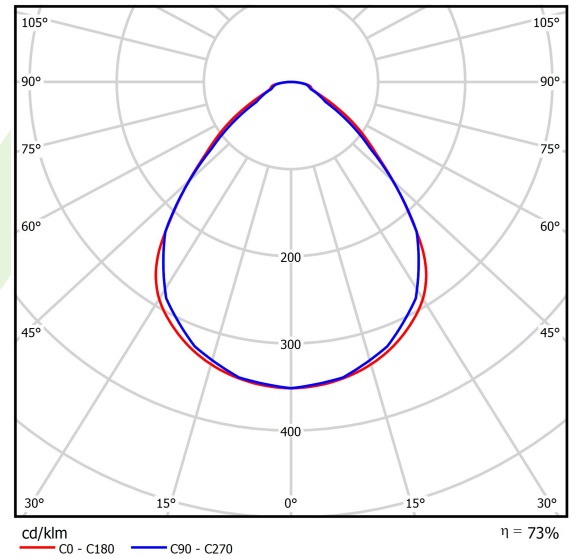

Zubehör

Index 6BZBO60980

Type Saugnapf