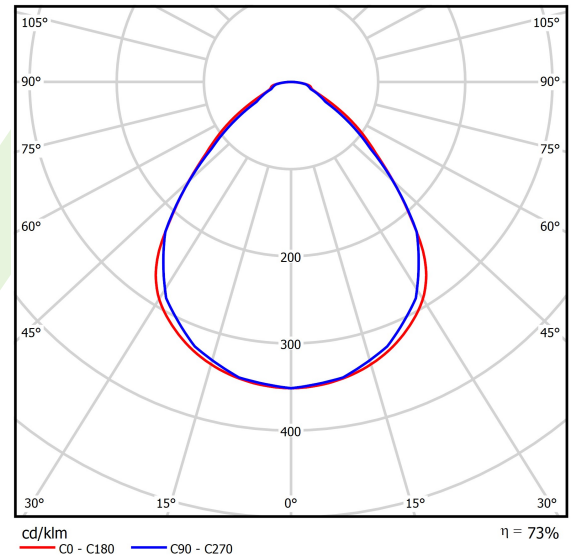

Zubehör

Index 6BZBO60980

Type Saugnapf