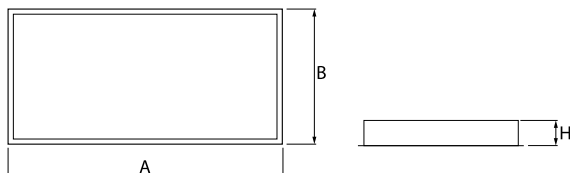

Produktmerkmale

Kategorie	Clean-Einbauleuchten
Familie	AGAT CLEAN NO FRAME LED
Type	AGAT CLEAN NO FRAME LED 8800 MICRO-PRM SH E IP65 34 830 / 1200X300
Index	19.4053.1211.34

Technische Daten

Lichtquelle	LED
LED-Lichtstrom [lm]	8811
LED-Leistung [W]	46,8
Leuchtenlichtstrom [lm]	6343
Gesamtleistungsaufnahme [W]	49,1
Leuchten Lichtausbeute [lm/W]	129,2
Farbtemperatur [K]	3000
CRI	>80
SDCM (LED-Quellen)	3
Abstrahlwinkel [°]	(C0-C180) / (C90-C270) - 88° / 91,8°
Schutzklasse	I
Schutzart	IP65
Netzspannung	220..240 V, 50..60 Hz
Lebensdauer [h]	100000 (1) / 147000 (2)
Lx/By	L80/B10 (1) / L70/B50 (2)
Umgebungstemperatur [°C]	5 ÷ 30
Betriebsgerät	Ein/Aus (E)
Leistungsfaktor cos φ	>0,95
Belastbarkeit der Schaltung	15 (B10), 25 (B16), 24 (C10), 38 (C16)

Technische Daten

Montageart	in Moduldecken
Leuchtenkörper	Stahlblech
Leuchtenfarbe	RAL 9016 (weiß)
Abdeckung	Micro-PRM SH (mikroprismatische aus PMMA + gehärtetes Glas)
Stoßfestigkeitsgrad	IK08
Abmessungen [mm]	1196 x 296 x 67
Abmessungen M625 [mm]	1246 x 308 x 67
Einbaudurchmesser [mm]	1180 x 280