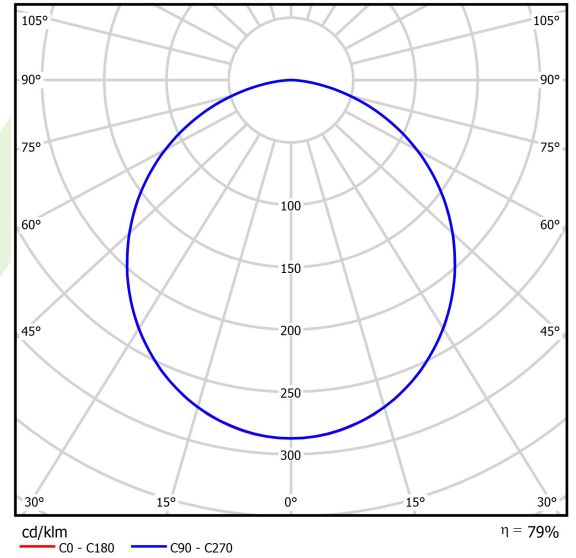

Zubehör

Index 6BZBO60980

Name Saugnapf