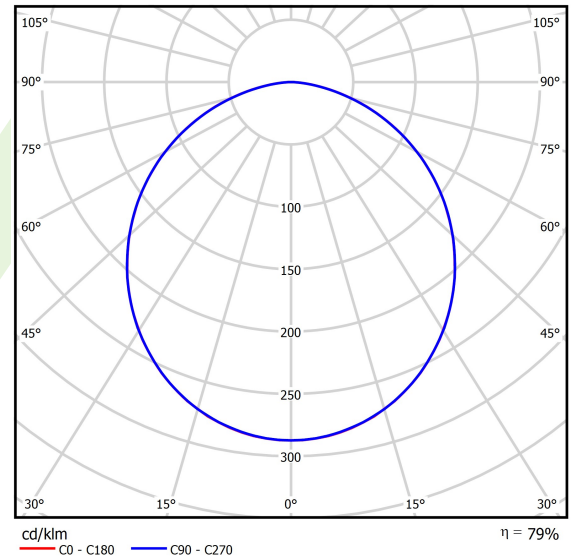

Zubehör

Index 6BZBO60980

Type Saugnapf