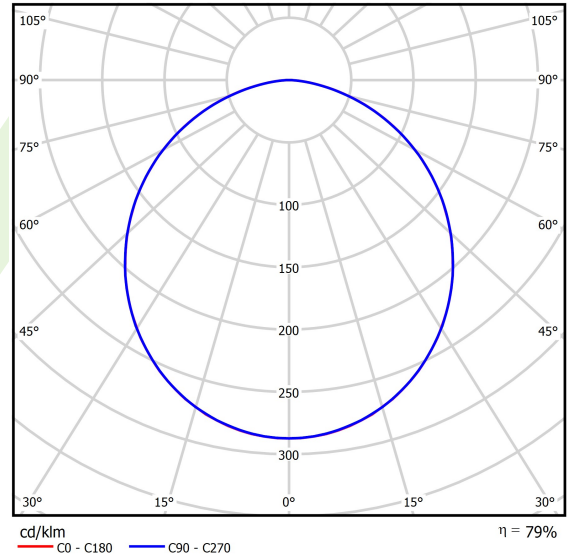

## Beschreibung

Innenbeleuchtung. Montageart: in Moduldecken und Gipskartondecken. Gehäuse aus Stahlblech. Farbe - RAL 9016 (weiß). Abmessungen: 596 x 596 x 76 mm. Einbaudurchmesser: 580 x 580 mm. Gewicht 6,9 kg. Abdeckung: SHM (gehärtetes mattes Glas). Der Wirkungsgrad des optischen Systems ist 79,10%. Abstrahlwinkel: (C0-C180) / (C90-C270) - 109,6° / 109,6°. Lichtquelle: LED. Farbtemperatur 4000 K. SDCM=3. CRI>80. Lebensdauer: 100000 h L80/B10. Leuchtenlichtstrom: 3170 lm. Gesamtleistungsaufnahme: 20,8 W. Leuchten Lichtausbeute: 152,4 lm/W. Vorschaltgerät: DIM DALI (EDD). Netzspannung 220..240 V, 50..60 Hz. Leistungsfaktor cosφ: >0,95. Belastbarkeit der Schaltung: 17 (B10), 28 (B16), 26 (C10), 41 (C16). Umgebungstemperatur: 5 ÷ 30° C. Schutzart: IP65. Stoßfestigkeitsgrad: IK08. Schutzklasse: I. Photobiologische Risikoklasse (IEC/EN 62471): RG0.

## Technische Daten

Lichtquelle	LED
LED-Lichtstrom [lm]	4008
LED-Leistung [W]	18,6
Leuchtenlichtstrom [lm]	3170
Gesamtleistungsaufnahme [W]	20,8
Leuchten Lichtausbeute [lm/W]	152,4
Farbtemperatur [K]	4000
CRI	>80
SDCM (LED-Quellen)	3
Abstrahlwinkel [°]	(C0-C180) / (C90-C270) - 109,6° / 109,6°
Photobiologische Risikoklasse (IEC/EN 62471)	RG0
Schutzklasse	I
Schutzart	IP65
Netzspannung	220..240 V, 50..60 Hz
Lebensdauer [h]	100000
Lx/By	L80/B10
Umgebungstemperatur [°C]	5 ÷ 30
Betriebsgerät	DIM DALI (EDD)
Leistungsfaktor cos φ	>0,95
Belastbarkeit der Schaltung	17 (B10), 28 (B16), 26 (C10), 41 (C16)

## Technische Daten

Montageart	in Moduldecken und Gipskartondecken
Leuchtenkörper	Stahlblech
Leuchtenfarbe	RAL 9016 (weiß)
Abdeckung	SHM (gehärtetes mattes Glas)
Stoßfestigkeitsgrad	IK08
Gewicht [kg]	6,9
Abmessungen [mm]	596 x 596 x 76
Abmessungen M625 [mm]	621 x 621 x 76
Einbaudurchmesser [mm]	580 x 580

## Lichtverteilung