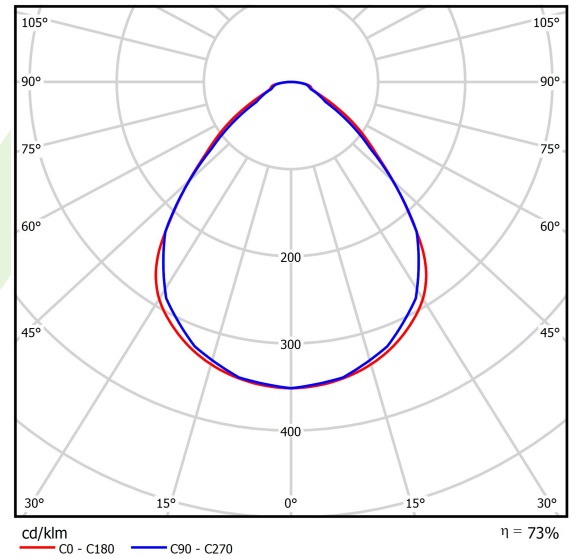

Zubehör

Index 6BZBO60980

Name Saugnapf