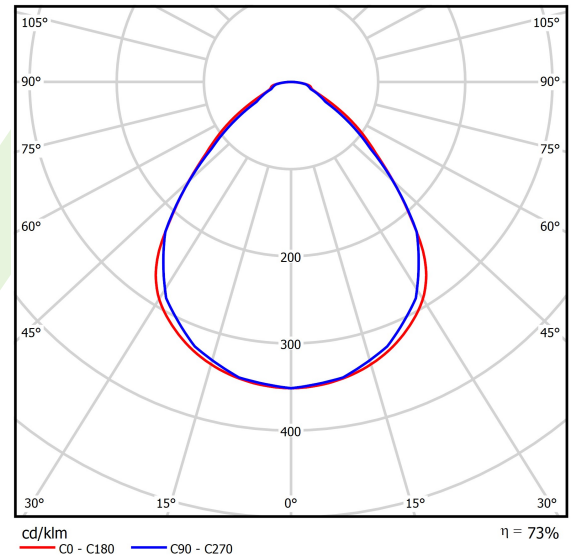

Zubehör

Index 6BZBO60980

Name Saugnapf