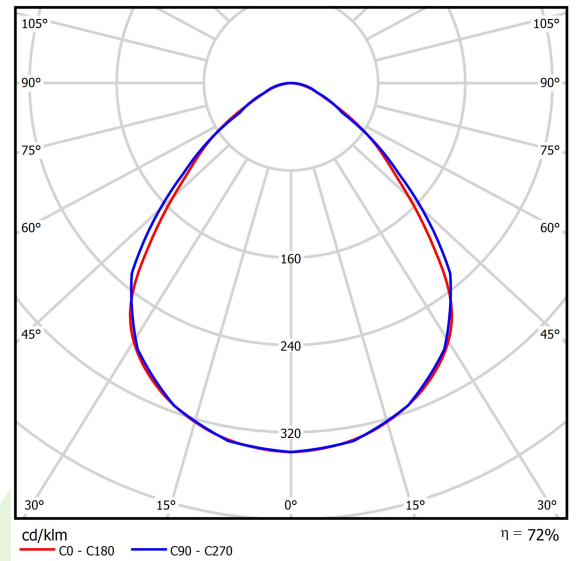

## Beschreibung

Innenbeleuchtung. Montageart: in Moduldecken. Gehäuse aus Stahlblech. Farbe - RAL 9016 (weiß). Abmessungen: 596 x 596 x 67 mm. Einbaudurchmesser: 580 x 580 mm. Abdeckung: Micro-PRM SH (mikroprismatische aus PMMA + gehärtetes Glas). Der Wirkungsgrad des optischen Systems ist 71,99%. Abstrahlwinkel: (C0-C180) / (C90-C270) - 88° / 91,8°. Lichtquelle: LED. Farbtemperatur 3000 K. SDCM=3. CRI>80. Lebensdauer: 100000 (1) / 147000 (2) h L80/B10 (1) / L70/B50 (2). Leuchtenlichtstrom: 7929 lm. Gesamtleistungsaufnahme: 60,5 W. Leuchten Lichtausbeute: 131,1 lm/W. Vorschaltgerät: Ein/Aus (E). Netzspannung 220..240 V, 50..60 Hz. Leistungsfaktor  $\cos\phi$ : >0,95. Belastbarkeit der Schaltung: 16 (B10), 26 (B16), 23 (C10), 37 (C16). Umgebungstemperatur: 5 ÷ 30° C. Schutzart: IP65. Stoßfestigkeitsgrad: IK08. Schutzklasse: I.

## Technische Daten

Lichtquelle	LED
LED-Lichtstrom [lm]	11014
LED-Leistung [W]	58,5
Leuchtenlichtstrom [lm]	7929
Gesamtleistungsaufnahme [W]	60,5
Leuchten Lichtausbeute [lm/W]	131,1
Farbtemperatur [K]	3000
CRI	>80
SDCM (LED-Quellen)	3
Abstrahlwinkel [°]	(C0-C180) / (C90-C270) - 88° / 91,8°
Schutzklasse	I
Schutzart	IP65
Netzspannung	220..240 V, 50..60 Hz
Lebensdauer [h]	100000 (1) / 147000 (2)
Lx/By	L80/B10 (1) / L70/B50 (2)
Umgebungstemperatur [°C]	5 ÷ 30
Betriebsgerät	Ein/Aus (E)
Leistungsfaktor $\cos\phi$	>0,95
Belastbarkeit der Schaltung	16 (B10), 26 (B16), 23 (C10), 37 (C16)

## Technische Daten

Montageart	in Moduldecken
Leuchtenkörper	Stahlblech
Leuchtenfarbe	RAL 9016 (weiß)
Abdeckung	Micro-PRM SH (mikroprismatische aus PMMA + gehärtetes Glas)
Stoßfestigkeitsgrad	IK08
Abmessungen [mm]	596 x 596 x 67
Abmessungen M625 [mm]	621 x 621 x 67
Einbaudurchmesser [mm]	580 x 580

## Lichtverteilung