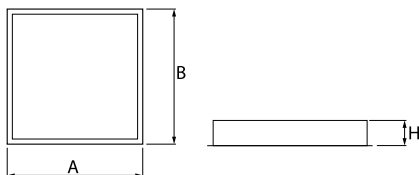

## Beschreibung

Innenbeleuchtung. Montageart: in Moduldecken. Gehäuse aus Stahlblech. Farbe - RAL 9016 (weiß). Abmessungen: 596 x 596 x 67 mm. Einbaudurchmesser: 580 x 580 mm. Abdeckung: Micro-PRM SH (mikroprismatische aus PMMA + gehärtetes Glas). Der Wirkungsgrad des optischen Systems ist 71,99%. Abstrahlwinkel: (C0-C180) / (C90-C270) - 88° / 91,8°. Lichtquelle: LED. Farbtemperatur 3000 K. SDCM=3. CRI>80. Lebensdauer: 100000 (1) / 147000 (2) h L80/B10 (1) / L70/B50 (2). Leuchtenlichtstrom: 7929 lm. Gesamtleistungsaufnahme: 60,5 W. Leuchten Lichtausbeute: 131,1 lm/W. Vorschaltgerät: Ein/Aus (E). Netzspannung 220..240 V, 50..60 Hz. Leistungsfaktor  $\cos\phi$ : >0,95. Belastbarkeit der Schaltung: 16 (B10), 26 (B16), 23 (C10), 37 (C16). Umgebungstemperatur: 5 ÷ 30° C. Schutzart: IP65. Stoßfestigkeitsgrad: IK08. Schutzklasse: I.

## Produktmerkmale

Kategorie	Clean-Einbauleuchten
Familie	AGAT CLEAN NO FRAME LED
Type	AGAT CLEAN NO FRAME LED 11000 MICRO-PRM SH E IP65 34 830 / 600X600
Index	19.4052.1611.34

## Technische Daten

Montageart	in Moduldecken
Leuchtenkörper	Stahlblech
Leuchtenfarbe	RAL 9016 (weiß)
Abdeckung	Micro-PRM SH (mikroprismatische aus PMMA + gehärtetes Glas)
Stoßfestigkeitsgrad	IK08
Abmessungen [mm]	596 x 596 x 67
Abmessungen M625 [mm]	621 x 621 x 67
Einbaudurchmesser [mm]	580 x 580