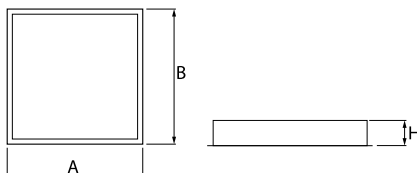

Produktmerkmale

Kategorie	Clean-Einbauleuchten
Familie	AGAT CLEAN NO FRAME LED
Type	AGAT CLEAN NO FRAME LED 8800 MICRO-PRM SH E IP65 34 840 / 600X600
Index	19.4052.1521.34

Technische Daten

Lichtquelle	LED
LED-Lichtstrom [lm]	9130
LED-Leistung [W]	46,8
Leuchtenlichtstrom [lm]	6573
Gesamtleistungsaufnahme [W]	49,1
Leuchten Lichtausbeute [lm/W]	133,9
Farbtemperatur [K]	4000
CRI	>80
SDCM (LED-Quellen)	3
Abstrahlwinkel [°]	(C0-C180) / (C90-C270) - 88° / 91,8°
Schutzklasse	I
Schutzart	IP65
Netzspannung	220..240 V, 50..60 Hz
Lebensdauer [h]	100000 (1) / 147000 (2)
Lx/By	L80/B10 (1) / L70/B50 (2)
Umgebungstemperatur [°C]	5 ÷ 30
Betriebsgerät	Ein/Aus (E)
Leistungsfaktor cos φ	>0,95
Belastbarkeit der Schaltung	15 (B10), 25 (B16), 24 (C10), 38 (C16)

Technische Daten

Montageart	in Moduldecken
Leuchtenkörper	Stahlblech
Leuchtenfarbe	RAL 9016 (weiß)
Abdeckung	Micro-PRM SH (mikroprismatische aus PMMA + gehärtetes Glas)
Stoßfestigkeitsgrad	IK08
Gewicht [kg]	7,8
Abmessungen [mm]	596 x 596 x 67
Abmessungen M625 [mm]	621 x 621 x 67
Einbaudurchmesser [mm]	580 x 580