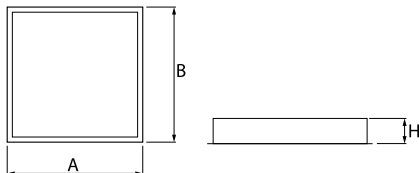

Produkt: AGAT CLEAN NO FRAME LED 8800 MICRO-PRM SH E IP65 830 / 600X600

Index: 19.4052.1511.34

Beschreibung

Innenbeleuchtung. Montageart: in Moduldecken. Gehäuse aus Stahlblech. Farbe - weiß. Abmessungen: 596 x 596 x 67 mm. Einbaudurchmesser: 580 x 580 mm. Abdeckung: Micro-PRM SH (mikroprismatische aus PMMA + gehärtetes Glas). Der Wirkungsgrad des optischen Systems ist 71,99%. Abstrahlwinkel: (C0-C180) / (C90-C270) - 88° / 91,8°. Lichtquelle: LED. Farbtemperatur 3000 K. SDCM=3. CRI>80. Lebensdauer: 100000 (1) / 147000 (2) h L80/B10 (1) / L70/B50 (2). Leuchtenlichtstrom: 6343 lm. Gesamtleistungsaufnahme: 49,1 W. Leuchten Lichtausbeute: 129,2 lm/W. Vorschaltgerät: Ein/Aus (E). Netzspannung 220..240 V, 50..60 Hz. Leistungsfaktor $\cos\phi$: >0,95. Belastbarkeit der Schaltung: 15 (B10), 25 (B16), 24 (C10), 38 (C16). Umgebungstemperatur: 5 ÷ 30° C. Schutzart: IP65. Stoßfestigkeitsgrad: IK08. Schutzklasse: I. *Ausgewählte Leuchtenvarianten sind mit ENEC-Zertifikat erhältlich.

Technische Daten

Montageart	in Moduldecken
Leuchtenkörper	Stahlblech
Leuchtenfarbe	weiß
Abdeckung	Micro-PRM SH (mikroprismatische aus PMMA + gehärtetes Glas)
Stoßfestigkeitsgrad	IK08
Abmessungen [mm]	596 x 596 x 67
Abmessungen M625 [mm]	621 x 621 x 67
Einbaudurchmesser [mm]	580 x 580