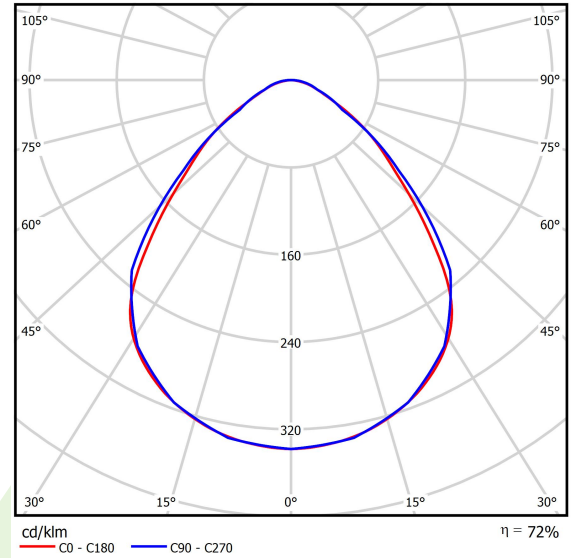

Lichtverteilung

Zubehör

Index 6BZBO60980

Type Saugnapf