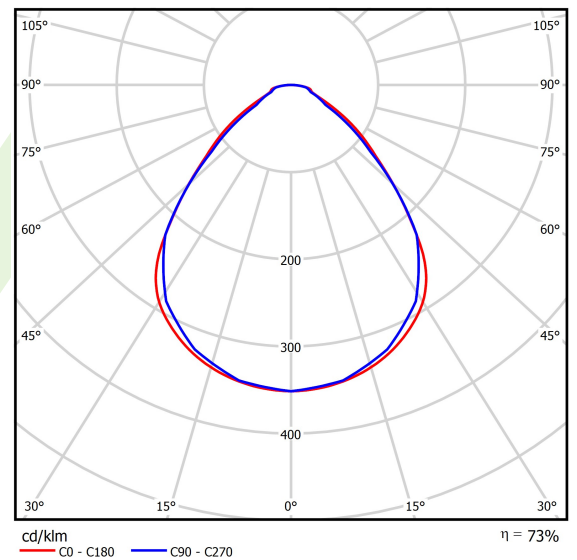

Zubehör

Index 6BZBO60980

Type Saugnapf