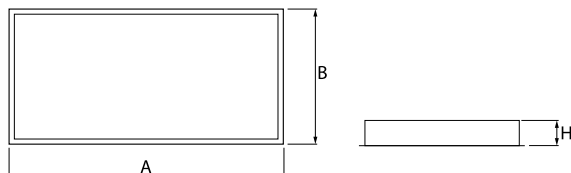

## Beschreibung

Innenbeleuchtung. Montageart: in Moduldecken. Gehäuse aus Stahlblech. Farbe - weiß. Abmessungen: 596 x 296 x 67 mm. Einbaudurchmesser: 580 x 280 mm. Abdeckung: Micro-PRM SH (mikroprismatische aus PMMA + gehärtetes Glas). Der Wirkungsgrad des optischen Systems ist 71,99%. Abstrahlwinkel: (C0-C180) / (C90-C270) - 88° / 91,8°. Lichtquelle: LED. Farbtemperatur 3000 K. SDCM=3. CRI>80. Lebensdauer: 100000 (1) / 147000 (2) h L80/B10 (1) / L70/B50 (2). Leuchtenlichtstrom: 3172 lm. Gesamtleistungsaufnahme: 24,7 W. Leuchten Lichtausbeute: 128,4 lm/W. Vorschaltgerät: Ein/Aus (E). Netzspannung 220..240 V, 50..60 Hz. Leistungsfaktor  $\cos\phi$ : >0,95. Belastbarkeit der Schaltung: 30 (B10), 48 (B16), 43 (C10), 70 (C16). Umgebungstemperatur: 5 ÷ 30° C. Schutzart: IP65. Stoßfestigkeitsgrad: IK08. Schutzklasse: I. \*Ausgewählte Leuchtenvarianten sind mit ENEC-Zertifikat erhältlich.

## Technische Daten

Montageart	in Moduldecken
Leuchtenkörper	Stahlblech
Leuchtenfarbe	weiß
Abdeckung	Micro-PRM SH (mikroprismatische aus PMMA + gehärtetes Glas)
Stoßfestigkeitsgrad	IK08
Abmessungen [mm]	596 x 296 x 67
Abmessungen M625 [mm]	621 x 308 x 67
Einbaudurchmesser [mm]	580 x 280