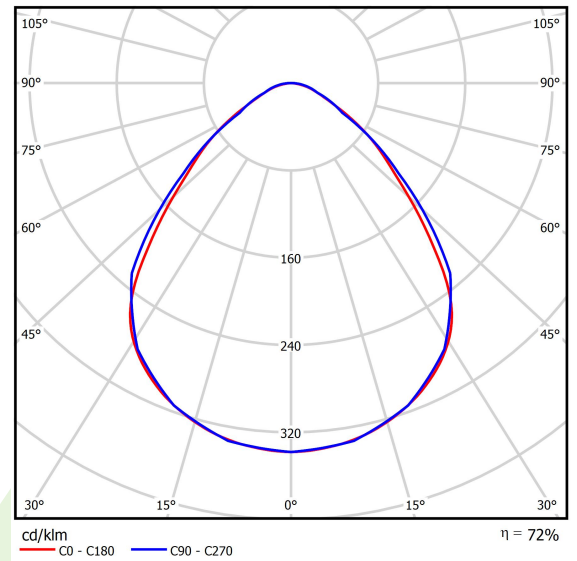

## Beschreibung

Innenbeleuchtung. Montageart: in Moduldecken. Gehäuse aus Stahlblech. Farbe - weiß. Abmessungen: 596 x 296 x 67 mm. Einbaudurchmesser: 580 x 280 mm. Abdeckung: Micro-PRM SH (mikroprismatische aus PMMA + gehärtetes Glas). Der Wirkungsgrad des optischen Systems ist 71,99%. Abstrahlwinkel: (C0-C180) / (C90-C270) - 88° / 91,8°. Lichtquelle: LED. Farbtemperatur 3000 K. SDCM=3. CRI>80. Lebensdauer: 100000 (1) / 147000 (2) h L80/B10 (1) / L70/B50 (2). Leuchtenlichtstrom: 3172 lm. Gesamtleistungsaufnahme: 24,7 W. Leuchten Lichtausbeute: 128,4 lm/W. Vorschaltgerät: Ein/Aus (E). Netzspannung 220..240 V, 50..60 Hz. Leistungsfaktor  $\cos\phi$ : >0,95. Belastbarkeit der Schaltung: 30 (B10), 48 (B16), 43 (C10), 70 (C16). Umgebungstemperatur: 5 ÷ 30° C. Schutzart: IP65. Stoßfestigkeitsgrad: IK08. Schutzklasse: I. \*Ausgewählte Leuchtenvarianten sind mit ENEC-Zertifikat erhältlich.

## Technische Daten

Lichtquelle	LED
LED-Lichtstrom [lm]	4406
LED-Leistung [W]	23,4
Leuchtenlichtstrom [lm]	3172
Gesamtleistungsaufnahme [W]	24,7
Leuchten Lichtausbeute [lm/W]	128,4
Farbtemperatur [K]	3000
CRI	>80
SDCM (LED-Quellen)	3
Abstrahlwinkel [°]	(C0-C180) / (C90-C270) - 88° / 91,8°
Schutzklasse	I
Schutzart	IP65
Netzspannung	220..240 V, 50..60 Hz
Lebensdauer [h]	100000 (1) / 147000 (2)
Lx/By	L80/B10 (1) / L70/B50 (2)
Umgebungstemperatur [°C]	5 ÷ 30
Betriebsgerät	Ein/Aus (E)
Leistungsfaktor $\cos\phi$	>0,95
Belastbarkeit der Schaltung	30 (B10), 48 (B16), 43 (C10), 70 (C16)

## Technische Daten

Montageart	in Moduldecken
Leuchtenkörper	Stahlblech
Leuchtenfarbe	weiß
Abdeckung	Micro-PRM SH (mikroprismatische aus PMMA + gehärtetes Glas)
Stoßfestigkeitsgrad	IK08
Abmessungen [mm]	596 x 296 x 67
Abmessungen M625 [mm]	621 x 308 x 67
Einbaudurchmesser [mm]	580 x 280

## Lichtverteilung