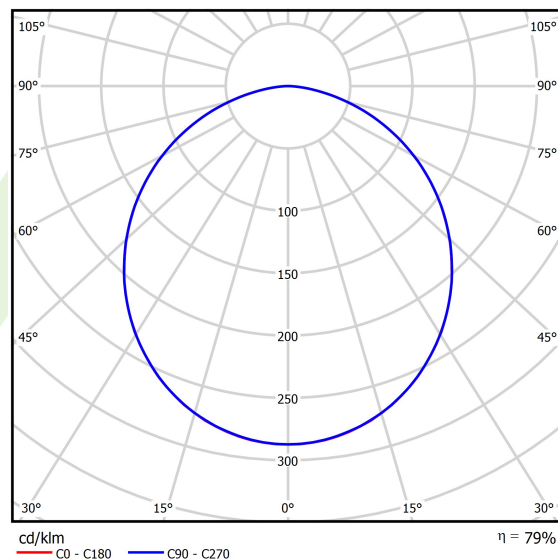

Akcesoria

Indeks 2M-X414LKPIPT5

Nazwa AGAT CLEAN LED/T5 - UCHWYT DO SUFITU G/K - KOMPLET

Zdjęcie