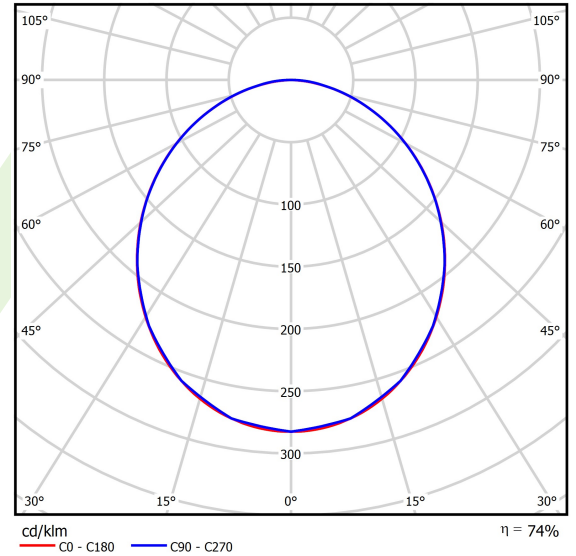

Technische Daten

Montageart	in Moduldecken und Gipskartondecken
Leuchtenkörper	Stahlblech
Leuchtenfarbe	RAL 9016 (weiß)
Abdeckung	PLX (PMMA opal)
Stoßfestigkeitsgrad	IK04
Abmessungen [mm]	1196 x 596 x 76
Abmessungen M625 [mm]	1246 x 621 x 76
Einbaudurchmesser [mm]	1180 x 580

Lichtverteilung

Zubehör

Index 2M-X414LKPIPT5

Type Griff für Gipskarton-Decken (Satz)