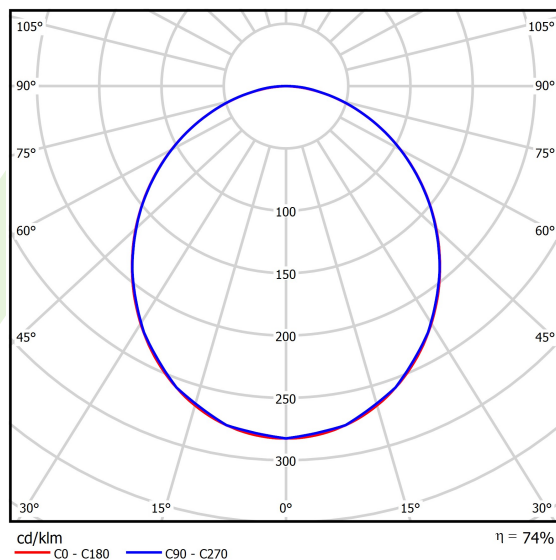

Akcesoria

Indeks 2M-X414LKPIPT5

Nazwa AGAT CLEAN LED/T5 - UCHWYT
DO SUFITU G/K - KOMPLET

Zdjęcie