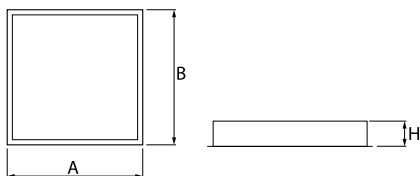

## Beschreibung

Innenbeleuchtung. Montageart: in Moduldecken und Gipskartondecken. Gehäuse aus Stahlblech. Farbe - weiß. Abmessungen: 596 x 596 x 76 mm. Einbaudurchmesser: 580 x 580 mm. Gewicht 5,48 kg. Abdeckung: SHM (gehärtetes mattes Glas). Der Wirkungsgrad des optischen Systems ist 80,49%. Abstrahlwinkel: (C0-C180) / (C90-C270) - 109,6° / 109,6°. Lichtquelle: LED. Farbtemperatur 4000 K. CRI>80. Lebensdauer: 60000 h L80/B10. Leuchtenlichtstrom: 6832 lm. Gesamtleistungsaufnahme: 42,2 W. Leuchten Lichtausbeute: 161,9 lm/W. Vorschaltgerät: Ein/Aus (E). Netzspannung 220..240 V, 50..60 Hz. Leistungsfaktor cosφ: >0,95. Belastbarkeit der Schaltung: 9 (B10), 15 (B16), 15 (C10), 24 (C16). Umgebungstemperatur: 5 ÷ 30° C. Schutzart: IP65. Stoßfestigkeitsgrad: IK08. Schutzklasse: I. \*Ausgewählte Leuchtenvarianten sind mit ENEC-Zertifikat erhältlich.

## Produktmerkmale

Kategorie	Clean-Einbauleuchten
Familie	AGAT CLEAN LED SMOOTH
Type	AGAT CLEAN LED P SMOOTH 7500 SHM E IP65 840 / 600X600
Index	19.4044.3621.34

## Technische Daten

Montageart	in Moduldecken und Gipskartondecken
Leuchtenkörper	Stahlblech
Leuchtenfarbe	weiß
Abdeckung	SHM (gehärtetes mattes Glas)
Stoßfestigkeitsgrad	IK08
Gewicht [kg]	5,48
Abmessungen [mm]	596 x 596 x 76
Abmessungen M625 [mm]	621 x 621 x 76
Einbaudurchmesser [mm]	580 x 580