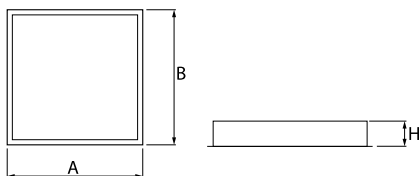

## Beschreibung

Innenbeleuchtung. Montageart: in Moduldecken und Gipskartondecken. Gehäuse aus Stahlblech. Farbe - weiß. Abmessungen: 596 x 596 x 76 mm. Einbaudurchmesser: 580 x 580 mm. Gewicht 5,48 kg. Abdeckung: SHM (gehärtetes mattes Glas). Der Wirkungsgrad des optischen Systems ist 80,49%. Abstrahlwinkel: (C0-C180) / (C90-C270) - 109,6° / 109,6°. Lichtquelle: LED. Farbtemperatur 4000 K. CRI>80. Lebensdauer: 60000 h L80/B10. Leuchtenlichtstrom: 6832 lm. Gesamtleistungsaufnahme: 42,2 W. Leuchten Lichtausbeute: 161,9 lm/W. Vorschaltgerät: Ein/Aus (E). Netzspannung 220..240 V, 50..60 Hz. Leistungsfaktor cosφ: >0,95. Belastbarkeit der Schaltung: 9 (B10), 15 (B16), 15 (C10), 24 (C16). Umgebungstemperatur: 5 ÷ 30° C. Schutzart: IP65. Stoßfestigkeitsgrad: IK08. Schutzklasse: I. \*Ausgewählte Leuchtenvarianten sind mit ENEC-Zertifikat erhältlich.

## Produktmerkmale

Kategorie	Clean-Einbauleuchten
Familie	AGAT CLEAN LED SMOOTH
Type	AGAT CLEAN LED P SMOOTH 7500 SHM E IP65 840 / 600X600
Index	19.4044.3621.34

## Technische Daten

Montageart	in Moduldecken und Gipskartondecken
Leuchtenkörper	Stahlblech
Leuchtenfarbe	weiß
Abdeckung	SHM (gehärtetes mattes Glas)
Stoßfestigkeitsgrad	IK08
Gewicht [kg]	5,48
Abmessungen [mm]	596 x 596 x 76
Abmessungen M625 [mm]	621 x 621 x 76
Einbaudurchmesser [mm]	580 x 580