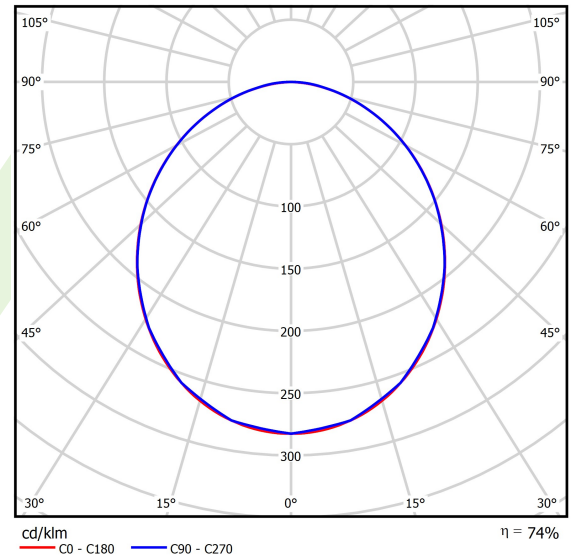

Technische Daten

Montageart	in Moduldecken und Gipskartondecken
Leuchtenkörper	Stahlblech
Leuchtenfarbe	RAL 9016 (weiß)
Abdeckung	PLX (PMMA opal)
Stoßfestigkeitsgrad	IK04
Abmessungen [mm]	1196 x 596 x 76
Abmessungen M625 [mm]	1246 x 621 x 76
Einbaudurchmesser [mm]	1180 x 580

Lichtverteilung

Zubehör

Index 2M-X414LKPIPT5

Type Griff für Gipskarton-Decken (Satz)