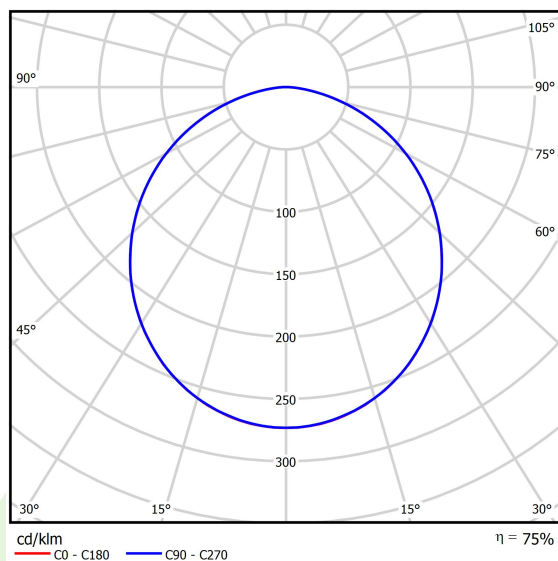

Fotometria

Akcesoria

Indeks 2M-X414LKPIPT5

Nazwa AGAT CLEAN LED/T5 - UCHWYT
DO SUFITU G/K - KOMPLET

Zdjęcie