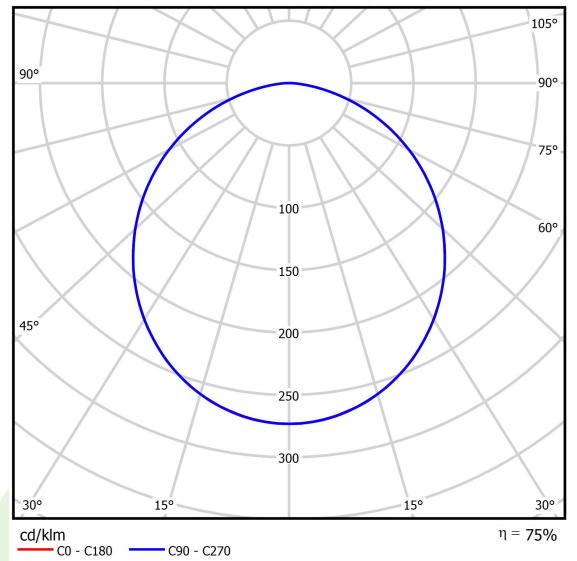

## Beschreibung

Innenbeleuchtung. Montageart: in Moduldecken und Gipskartondecken. Gehäuse aus Stahlblech. Farbe - weiß. Abmessungen: 596 x 596 x 76 mm. Einbaudurchmesser: 580 x 580 mm. Gewicht 5,48 kg. Abdeckung: PLX (PMMA opal). Der Wirkungsgrad des optischen Systems ist 75,22%. Abstrahlwinkel: (C0-C180) / (C90-C270) - 109,6° / 109,6°. Lichtquelle: LED. Farbtemperatur 4000 K. SDCM=3. CRI>80. Lebensdauer: 60000 h L80/B10. Leuchtenlichtstrom: 4559 lm. Gesamtleistungsaufnahme: 33,2 W. Leuchten Lichtausbeute: 137,3 lm/W. Vorschaltgerät: Ein/Aus (E). Netzspannung 220..240 V, 50..60 Hz. Leistungsfaktor cosφ: >0,95. Belastbarkeit der Schaltung: 22 (B10), 34 (B16), 33 (C10), 54 (C16). Umgebungstemperatur: 5 ÷ 30° C. Schutzart: IP65. Stoßfestigkeitsgrad: IK04. Schutzklasse: I. \*Ausgewählte Leuchtenvarianten sind mit ENEC-Zertifikat erhältlich.

## Technische Daten

Lichtquelle	LED
LED-Lichtstrom [lm]	6061
LED-Leistung [W]	30,6
Leuchtenlichtstrom [lm]	4559
Gesamtleistungsaufnahme [W]	33,2
Leuchten Lichtausbeute [lm/W]	137,3
Farbtemperatur [K]	4000
CRI	>80
SDCM (LED-Quellen)	3
Abstrahlwinkel [°]	(C0-C180) / (C90-C270) - 109,6° / 109,6°
Schutzklasse	I
Schutzart	IP65
Netzspannung	220..240 V, 50..60 Hz
Lebensdauer [h]	60000
Lx/By	L80/B10
Umgebungstemperatur [°C]	5 ÷ 30
Betriebsgerät	Ein/Aus (E)
Leistungsfaktor cos φ	>0,95
Belastbarkeit der Schaltung	22 (B10), 34 (B16), 33 (C10), 54 (C16)

## Technische Daten

Montageart	in Moduldecken und Gipskartondecken
Leuchtenkörper	Stahlblech
Leuchtenfarbe	weiß
Abdeckung	PLX (PMMA opal)
Stoßfestigkeitsgrad	IK04
Gewicht [kg]	5,48
Abmessungen [mm]	596 x 596 x 76
Abmessungen M625 [mm]	621 x 621 x 76
Einbaudurchmesser [mm]	580 x 580

## Lichtverteilung