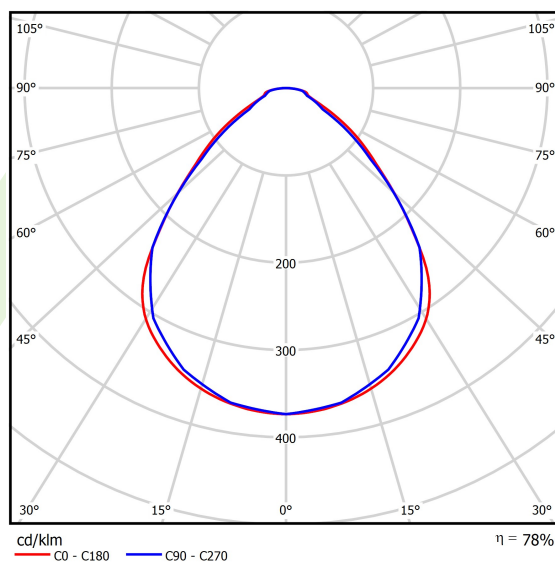

Akcesoria

Indeks 2M-X414LKPIPT5

Nazwa AGAT CLEAN LED/T5 - UCHWYT DO SUFITU G/K - KOMPLET

Zdjęcie