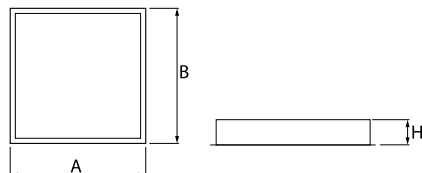

Produkt: AGAT CLEAN LED P SMOOTH 7500 MICRO-PRM E IP65 840 / 600X600

Index: 19.4044.1621.34

Beschreibung

Innenbeleuchtung. Montageart: in Moduldecken und Gipskartondecken. Gehäuse aus Stahlblech. Farbe - weiß. Abmessungen: 596 x 596 x 76 mm. Einbaudurchmesser: 580 x 580 mm. Gewicht 5,48 kg. Abdeckung: Micro-PRM (mikroprismatische aus PMMA). Der Wirkungsgrad des optischen Systems ist 79,18%. Abstrahlwinkel: (C0-C180) / (C90-C270) - 87,4° / 89,2°. Lichtquelle: LED. Farbtemperatur 4000 K. CRI>80. Lebensdauer: 60000 h L80/B10. Leuchtenlichtstrom: 6721 lm. Gesamtleistungsaufnahme: 42,2 W. Leuchten Lichtausbeute: 159,3 lm/W. Vorschaltgerät: Ein/Aus (E). Netzspannung 220..240 V, 50..60 Hz. Leistungsfaktor cosφ: >0,95. Belastbarkeit der Schaltung: 9 (B10), 15 (B16), 15 (C10), 24 (C16). Umgebungstemperatur: 5 ÷ 30° C. Schutzart: IP65. Stoßfestigkeitsgrad: IK04. Schutzklasse: I. *Ausgewählte Leuchtenvarianten sind mit ENEC-Zertifikat erhältlich.

Produktmerkmale

Kategorie	Clean-Einbauleuchten
Familie	AGAT CLEAN LED SMOOTH
Type	AGAT CLEAN LED P SMOOTH 7500 MICRO-PRM E IP65 840 / 600X600
Index	19.4044.1621.34

Technische Daten

Lichtquelle	LED
LED-Lichtstrom [lm]	8488
LED-Leistung [W]	39,8
Leuchtenlichtstrom [lm]	6721
Gesamtleistungsaufnahme [W]	42,2
Leuchten Lichtausbeute [lm/W]	159,3
Farbtemperatur [K]	4000
CRI	>80
Abstrahlwinkel [°]	(C0-C180) / (C90-C270) - 87,4° / 89,2°
Schutzklasse	I
Schutzart	IP65
Netzspannung	220..240 V, 50..60 Hz
Lebensdauer [h]	60000
Lx/By	L80/B10
Umgebungstemperatur [°C]	5 ÷ 30
Betriebsgerät	Ein/Aus (E)
Leistungsfaktor cos φ	>0,95
Belastbarkeit der Schaltung	9 (B10), 15 (B16), 15 (C10), 24 (C16)

Technische Daten

Montageart	in Moduldecken und Gipskartondecken
Leuchtenkörper	Stahlblech
Leuchtenfarbe	weiß
Abdeckung	Micro-PRM (mikroprismatische aus PMMA)
Stoßfestigkeitsgrad	IK04
Gewicht [kg]	5,48
Abmessungen [mm]	596 x 596 x 76
Abmessungen M625 [mm]	621 x 621 x 76
Einbaudurchmesser [mm]	580 x 580