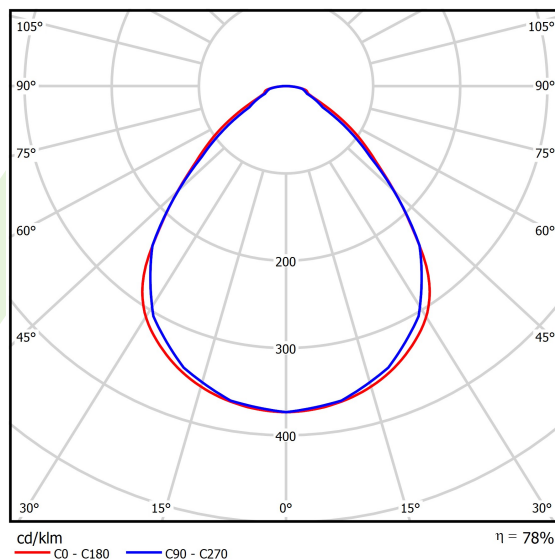

Akcesoria

Indeks 2M-X414LKPIPT5

Nazwa AGAT CLEAN LED/T5 - UCHWYT DO SUFITU G/K - KOMPLET

Zdjęcie