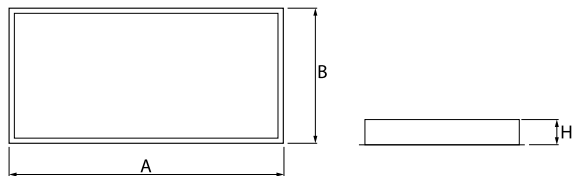

Dane mechaniczne

Montaż	do wbudowania w podwieszany sufit modułowy i gipsowo-kartonowy
Materiał	blacha stalowa
Kolor	RAL 9016 (biały)
Przesłona	Micro-PRM (mikropryzma PMMA)
Odporność mechaniczna	IK04
Wymiary [mm]	1196 x 296 x 76
Otwór montażowy [mm]	1180 x 280

Fotometria