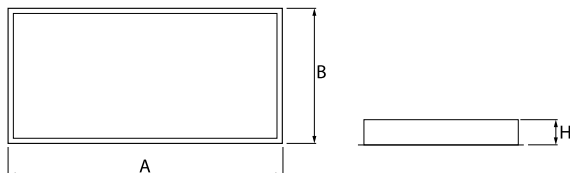

Technische Daten

Montageart	in Moduldecken und Gipskartondecken
Leuchtenkörper	Stahlblech
Leuchtenfarbe	weiß
Abdeckung	Micro-PRM (mikroprismatische aus PMMA)
Stoßfestigkeitsgrad	IK04
Abmessungen [mm]	1196 x 296 x 76
Abmessungen M625 [mm]	1246 x 308 x 76
Einbaudurchmesser [mm]	1180 x 280